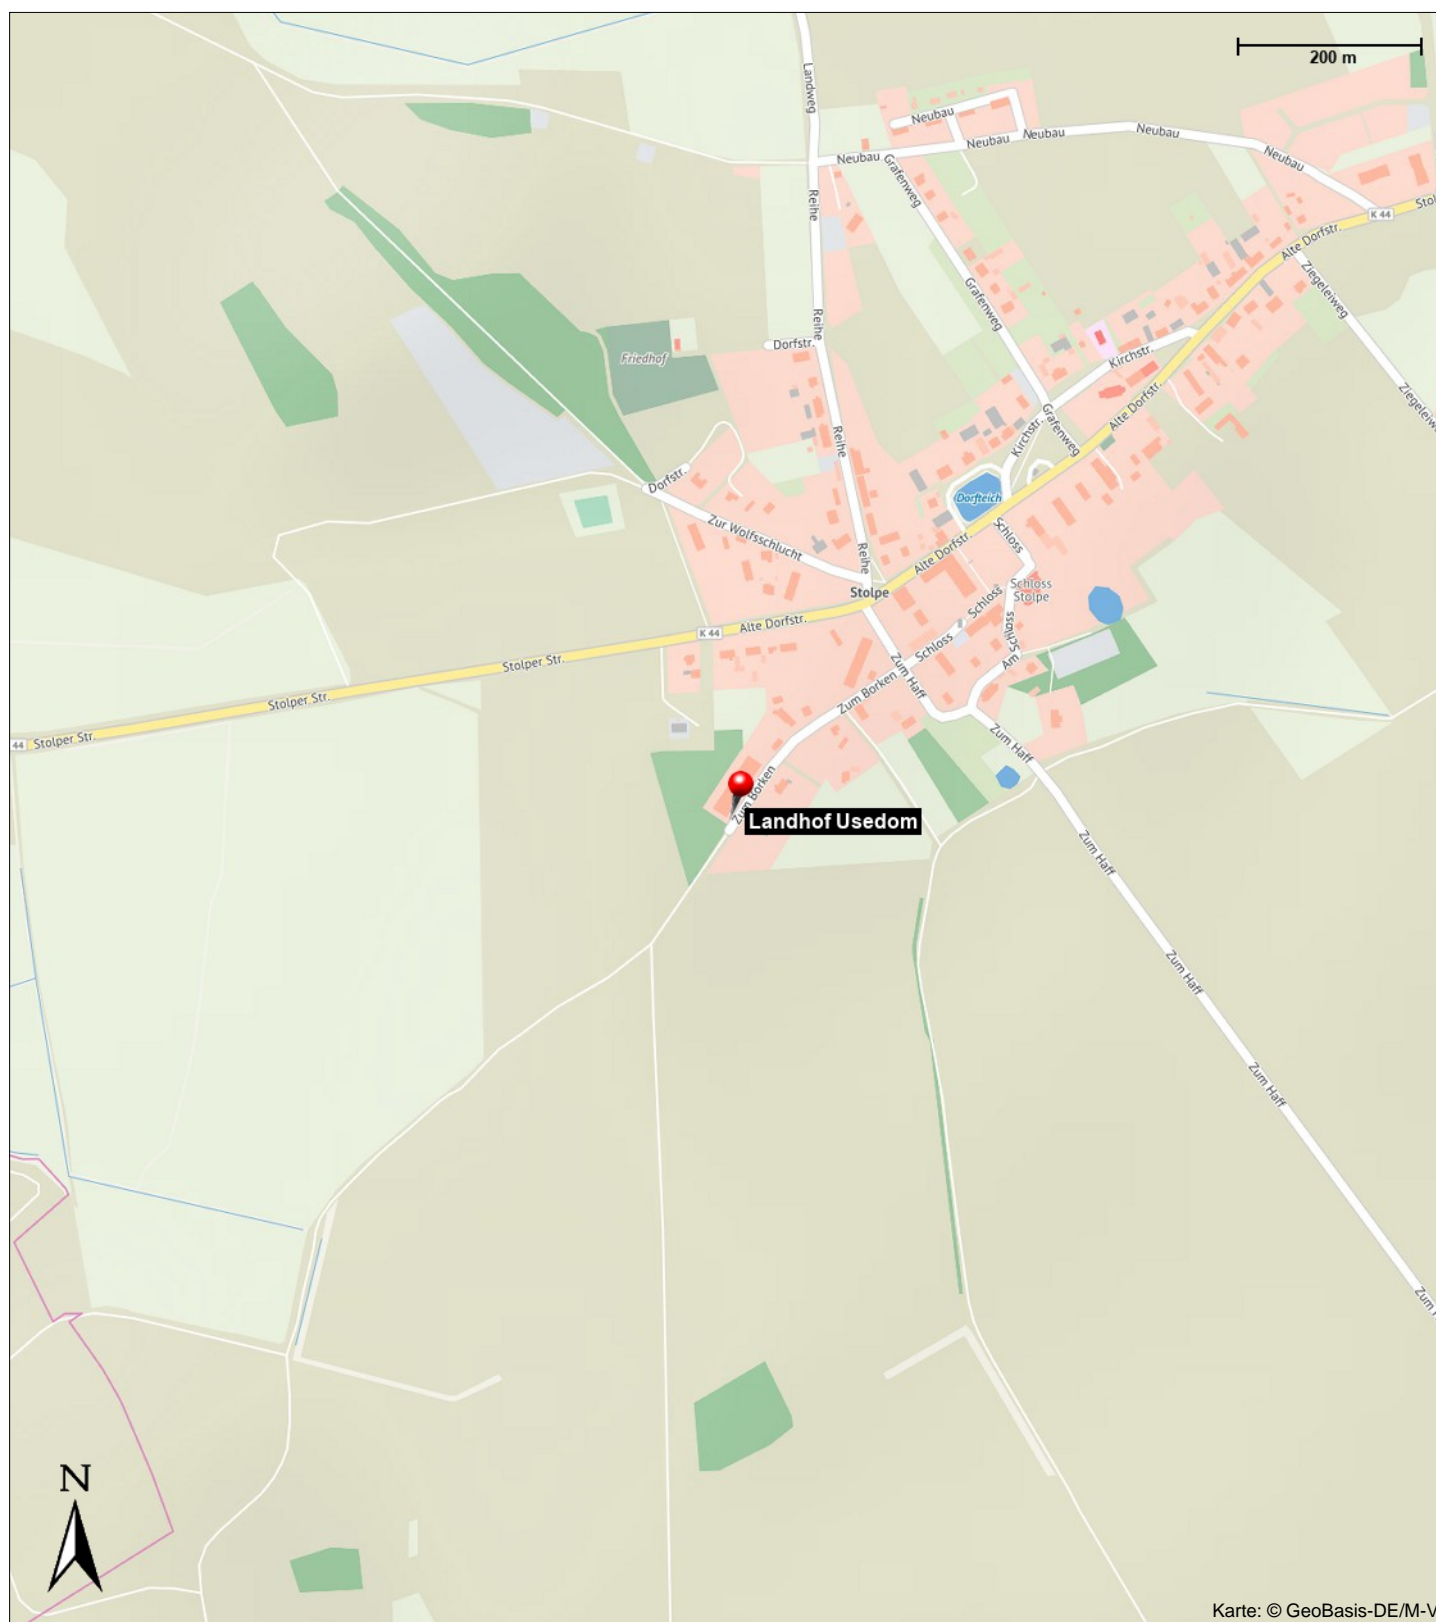

Preisinformationen:

Doppelzimmer: 84-131€

Ferienwohnung: 68-240€

Radfernwege in der Umgebung:

- Mecklenburgischer Seen-Radweg (Entfernung: 1 km)

- Radfernweg Berlin - Usedom (Entfernung: 0 km)

Kontakt

Zum Borken 3- 4
17406 Stolpe /Usedom

Position

N 53° 51.93360', E 013° 59.19390'

Landhof Usedom

Zum Borken 3- 4
17406 Stolpe /Usedom

Telefon: 038372-76920

Telefax: 038372-769299

E-Mail: info@landhof-usedom.de

Internet: <http://www.landhof-usedom.de>