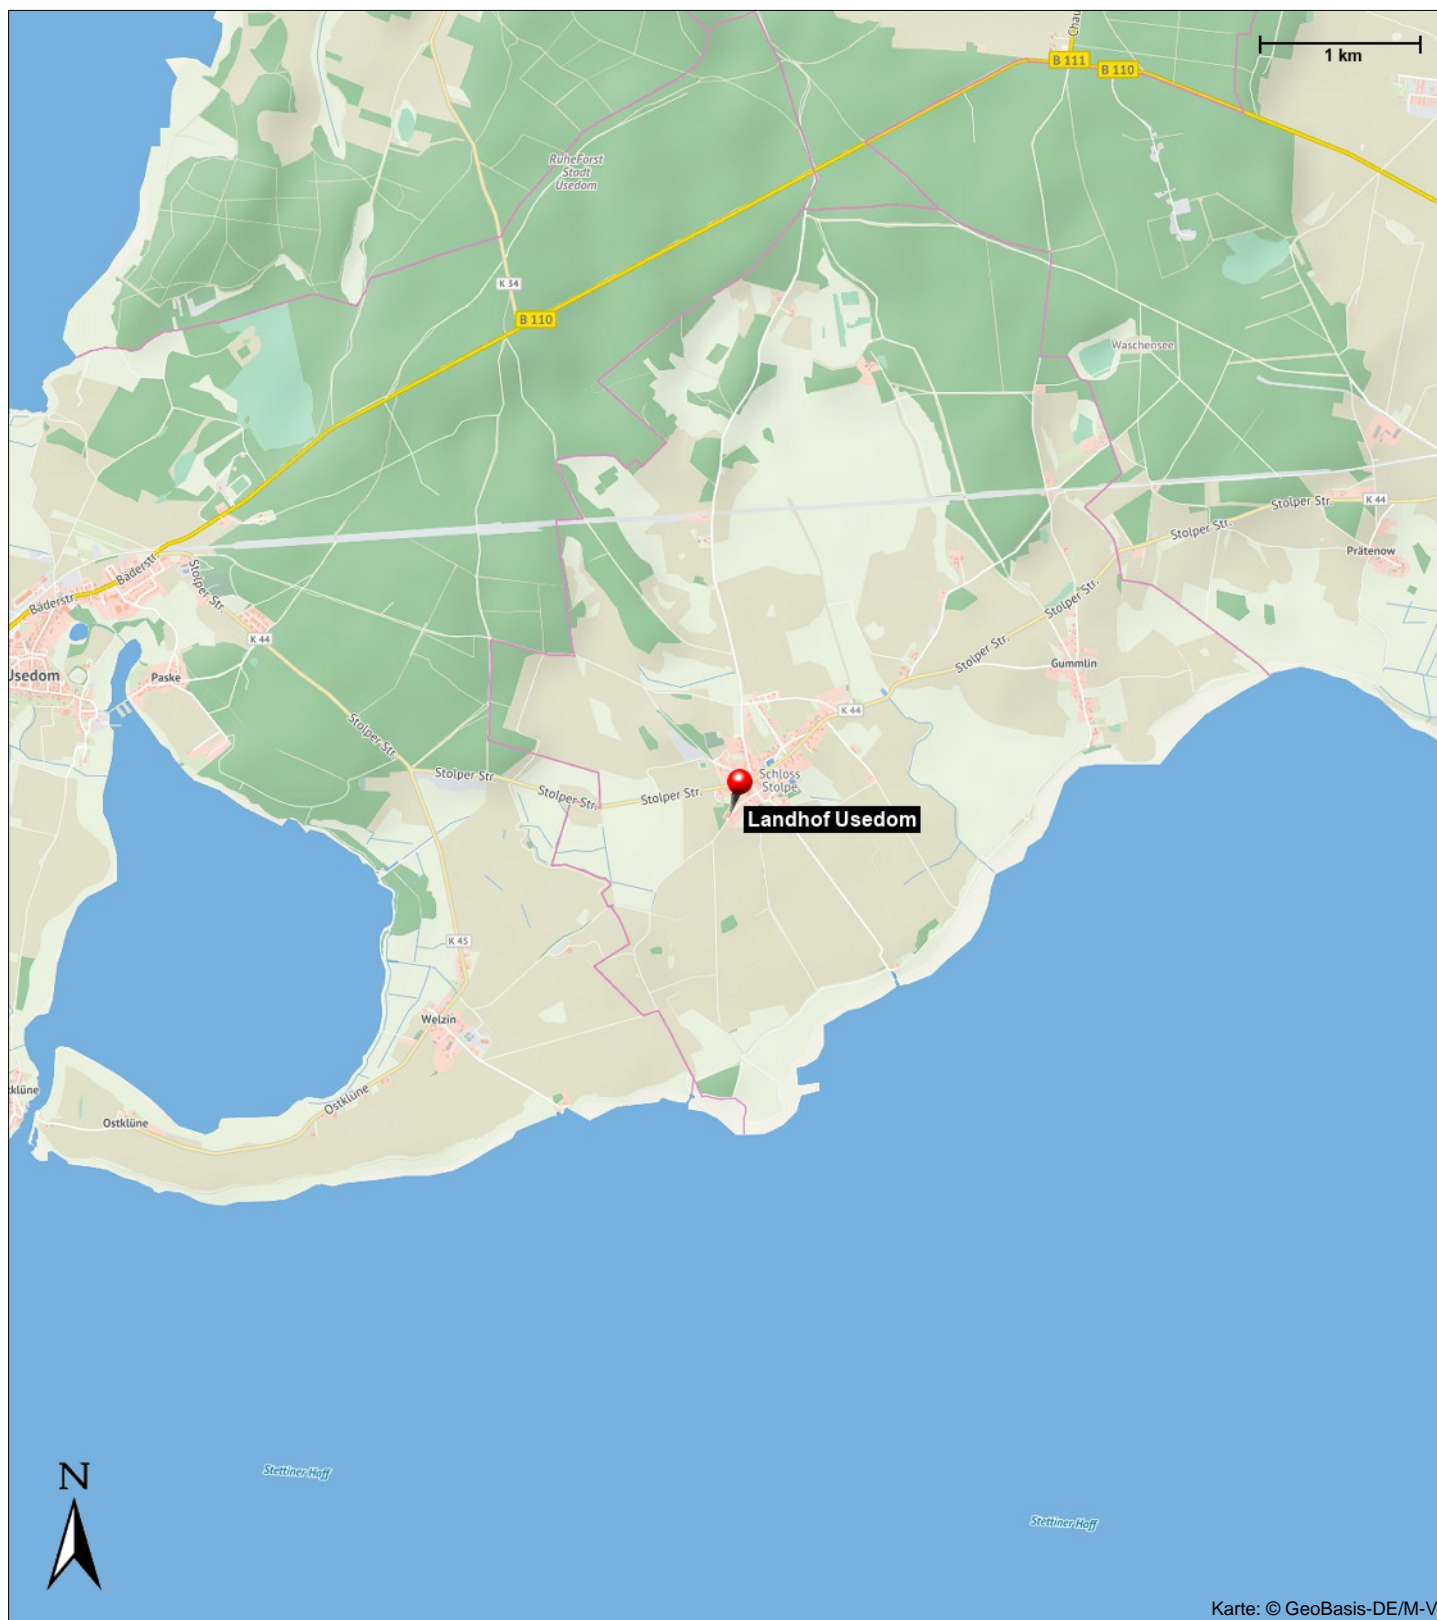

Landhof Usedom

Zum Borken 3- 4
17406 Stolpe /Usedom

Telefon: 038372-76920

Telefax: 038372-769299

E-Mail: info@landhof-usedom.de

Internet: <http://www.landhof-usedom.de>

Karte: © GeoBasis-DE/M-V