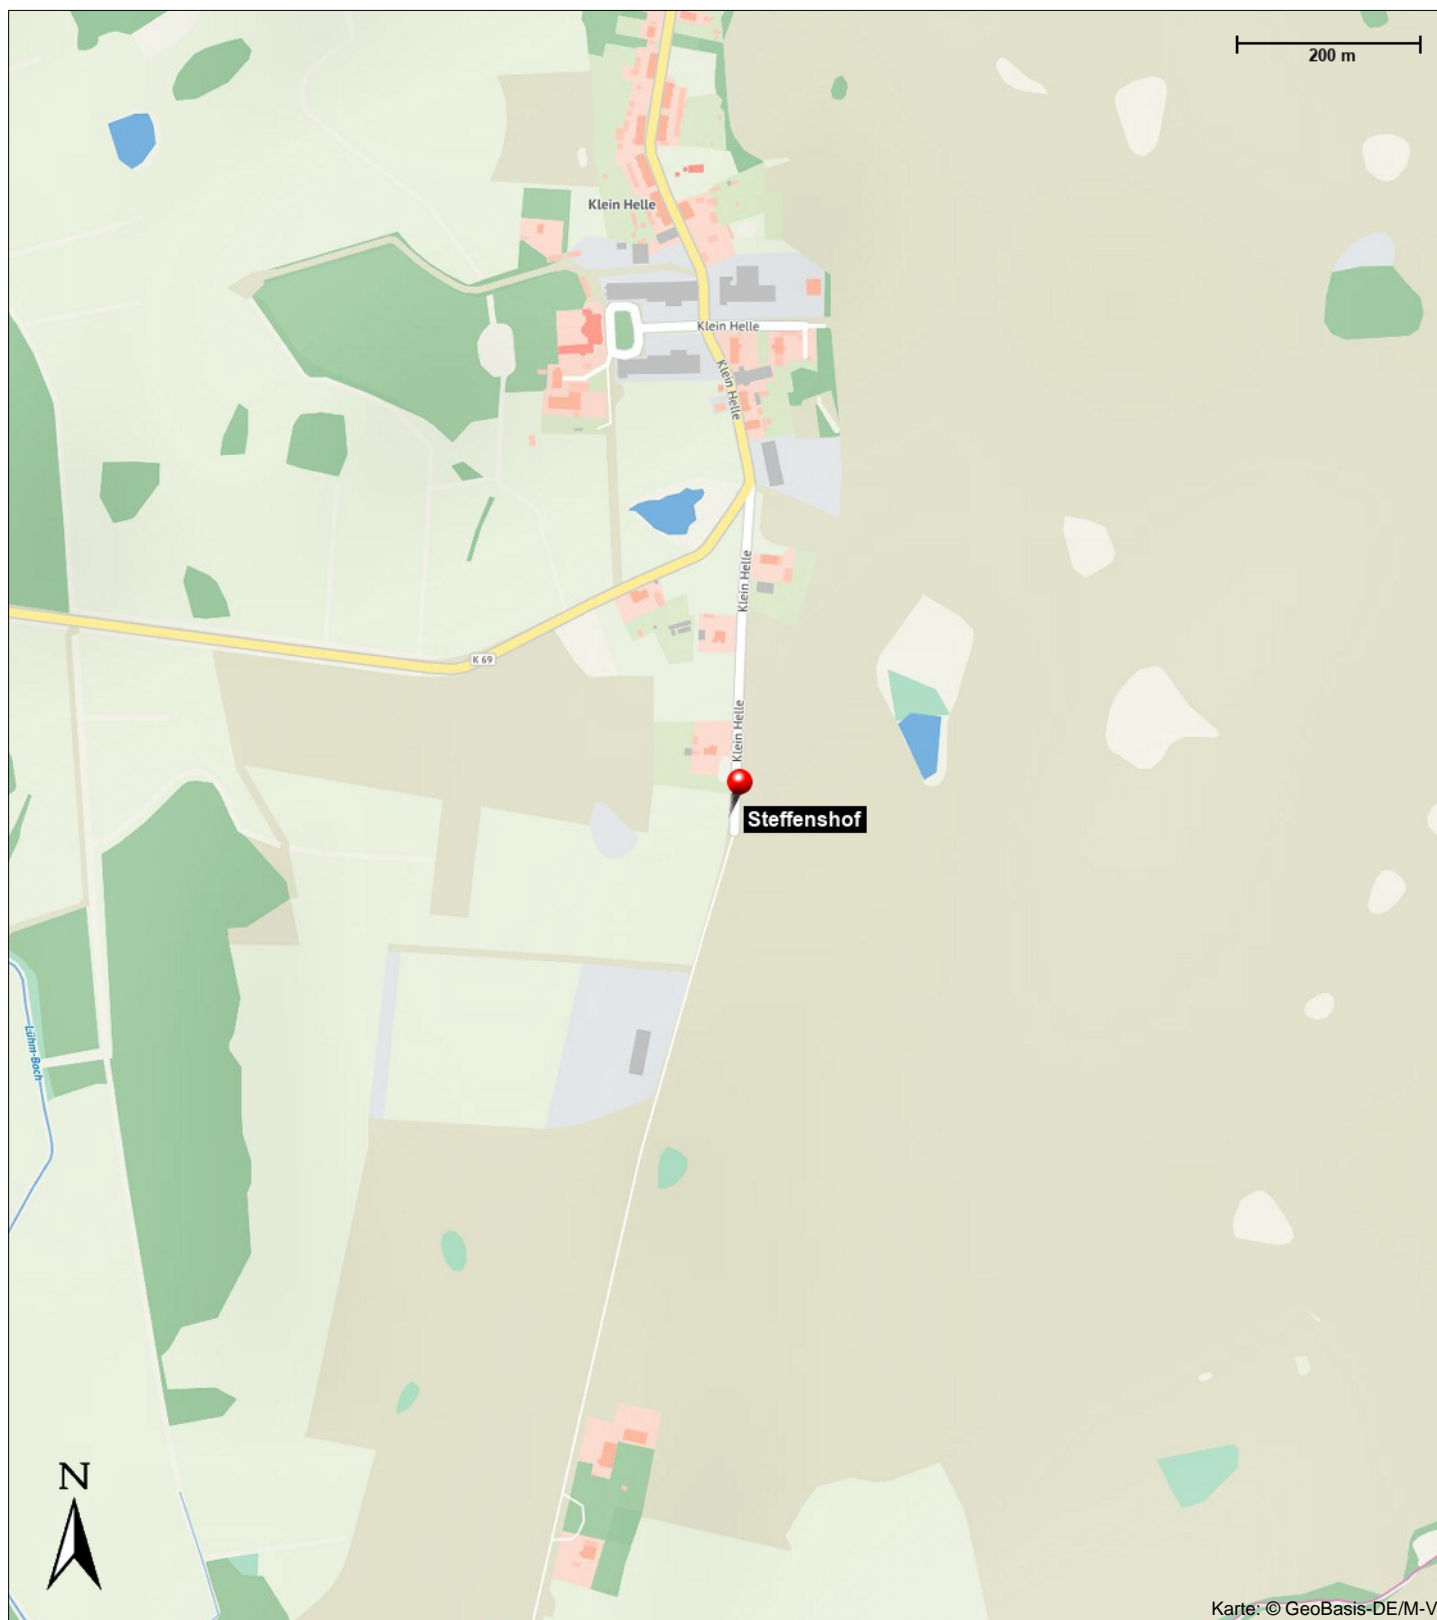

Steffenshof

Dorfstr. 21
17091 Mölln /Altentreptow - Klein Helle

Telefon: 039602-29720

Telefax: 039602-29789

E-Mail: info@steffenshof.de

Internet: <http://www.steffenshof.de>