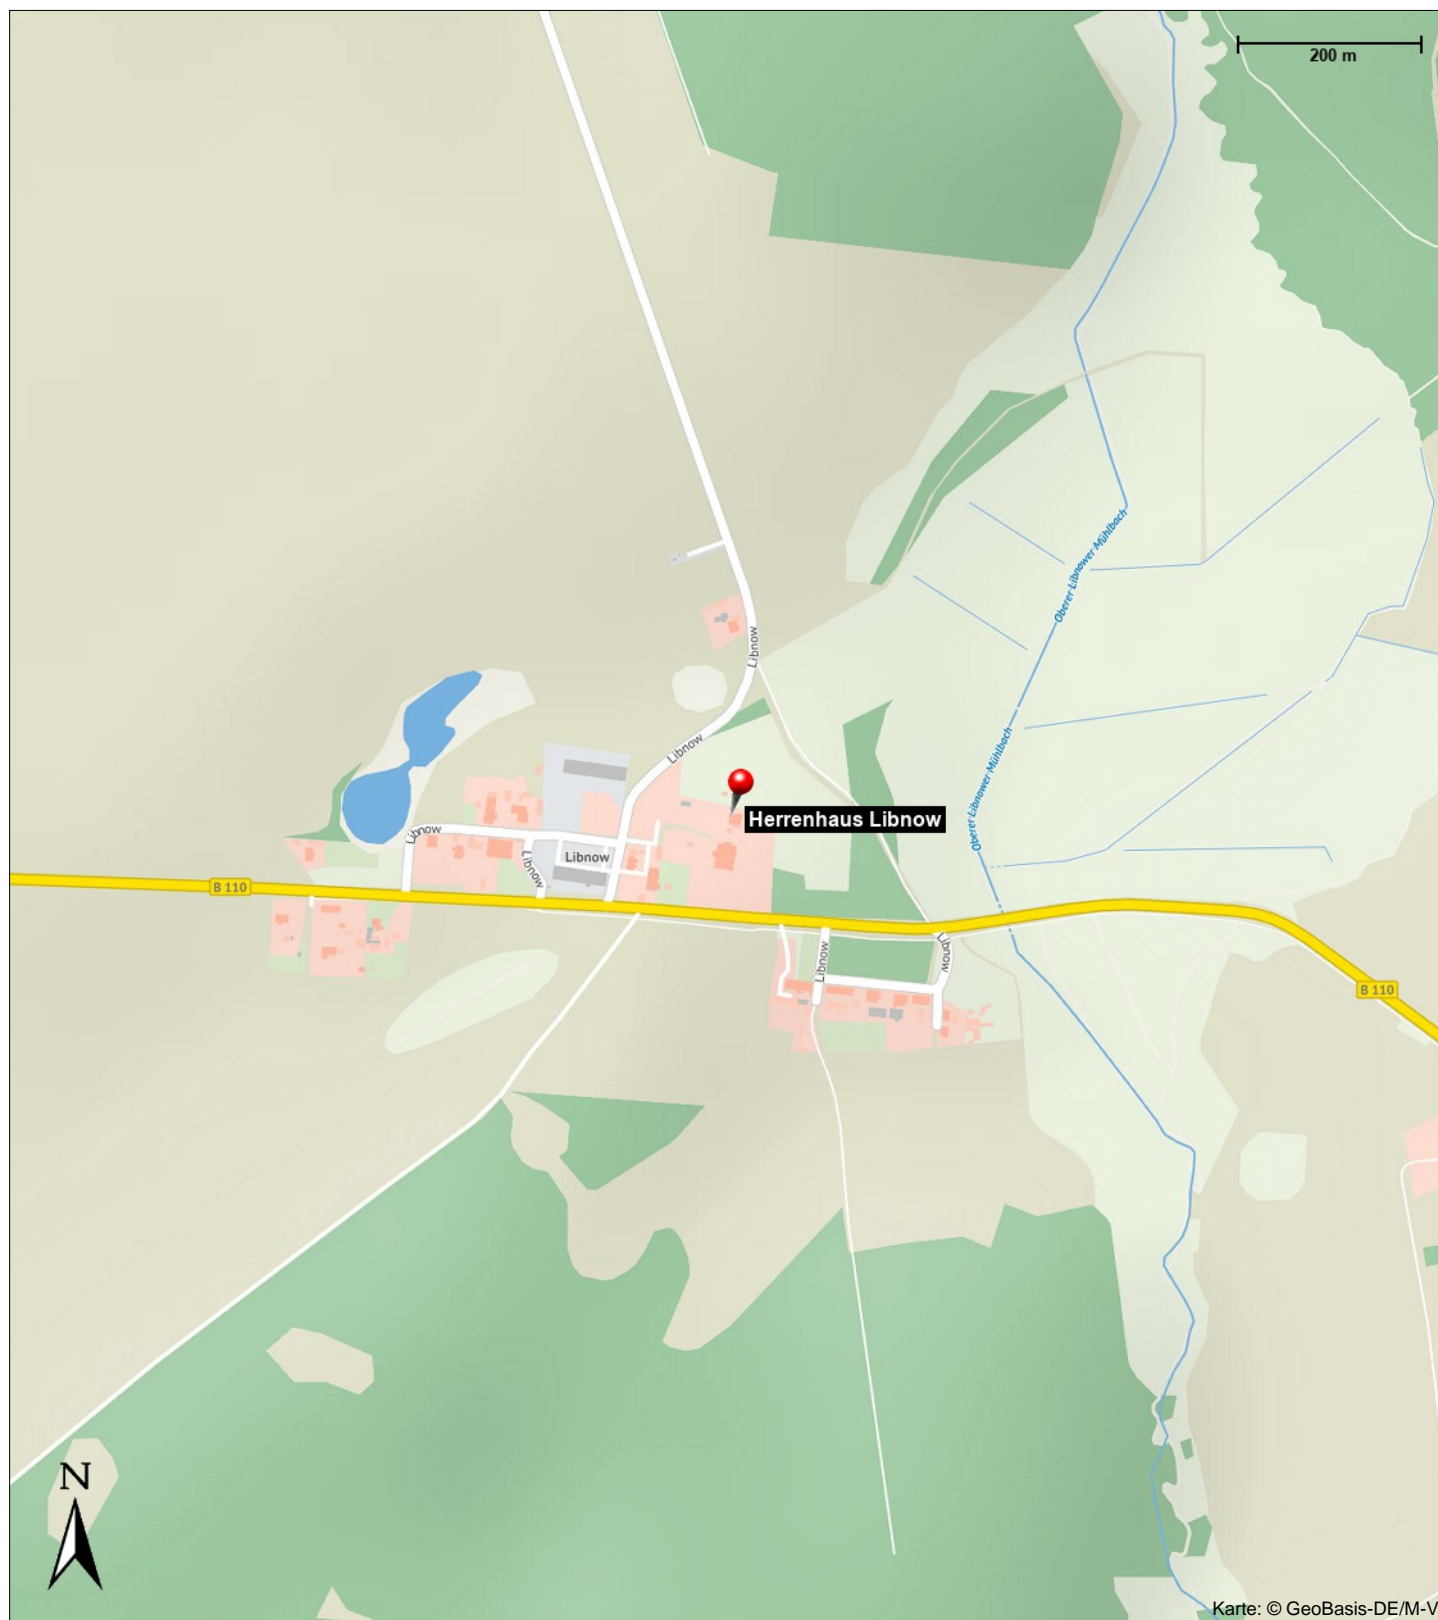

Herrenhaus Libnow

Libnow 12
17390 Murchin - Libnow

Telefon: 03971-259387

Telefax: 03971-

E-Mail: info@artedeposito.de

Internet: <http://www.artedeposito.de>