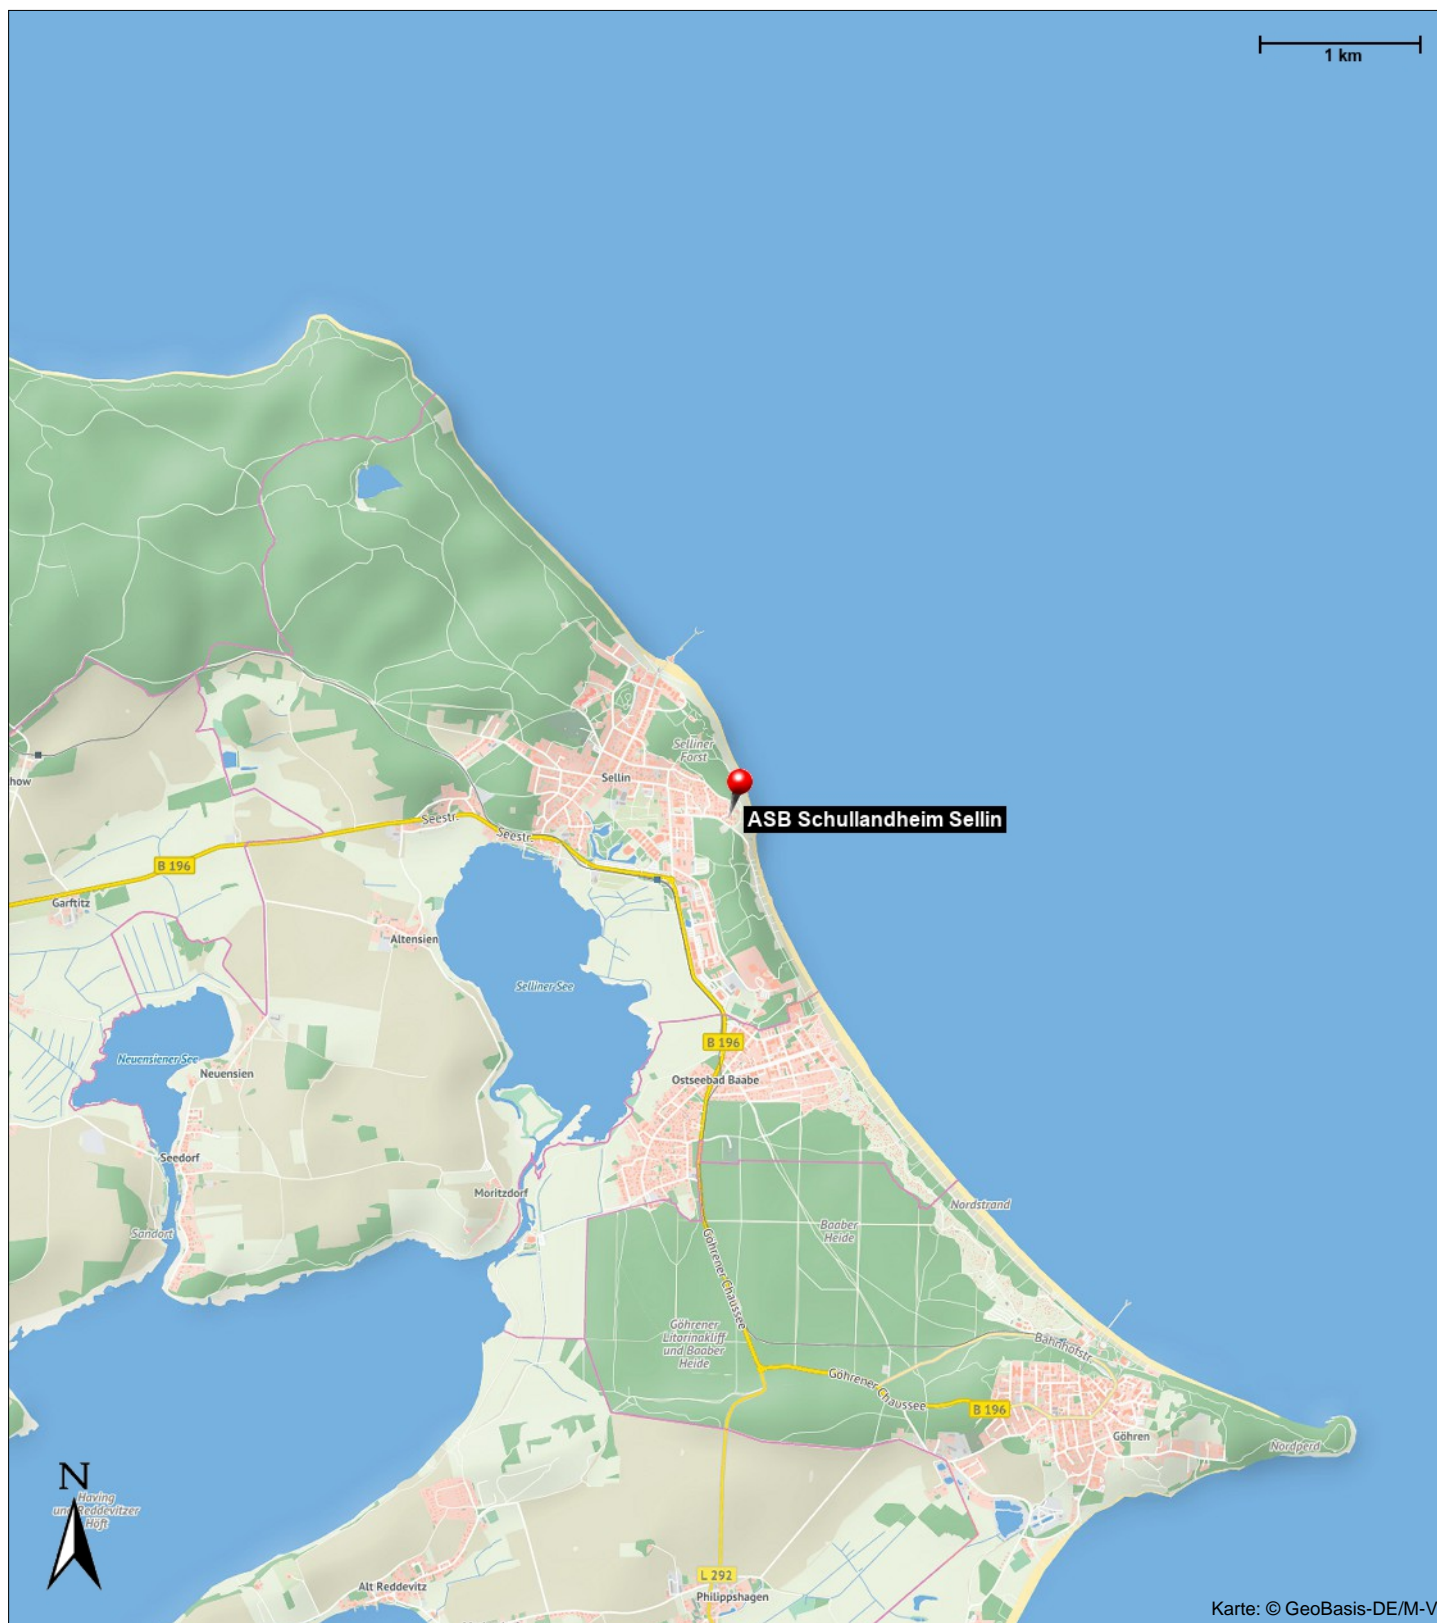

### Informationen

---

Anreise: Sellin Bf. Ost

Preisinformationen:  
Ferienwohnung: 65-75€

Radfernwege in der Umgebung:  
- Ostseeküsten-Radweg (D-Route 2) (Entfernung: 1 km)  
- Rügen-Rundweg (Entfernung: 1 km)

### Position

---

N 54° 22.48788', E 013° 42.29725'

Karte: © GeoBasis-DE/M-V