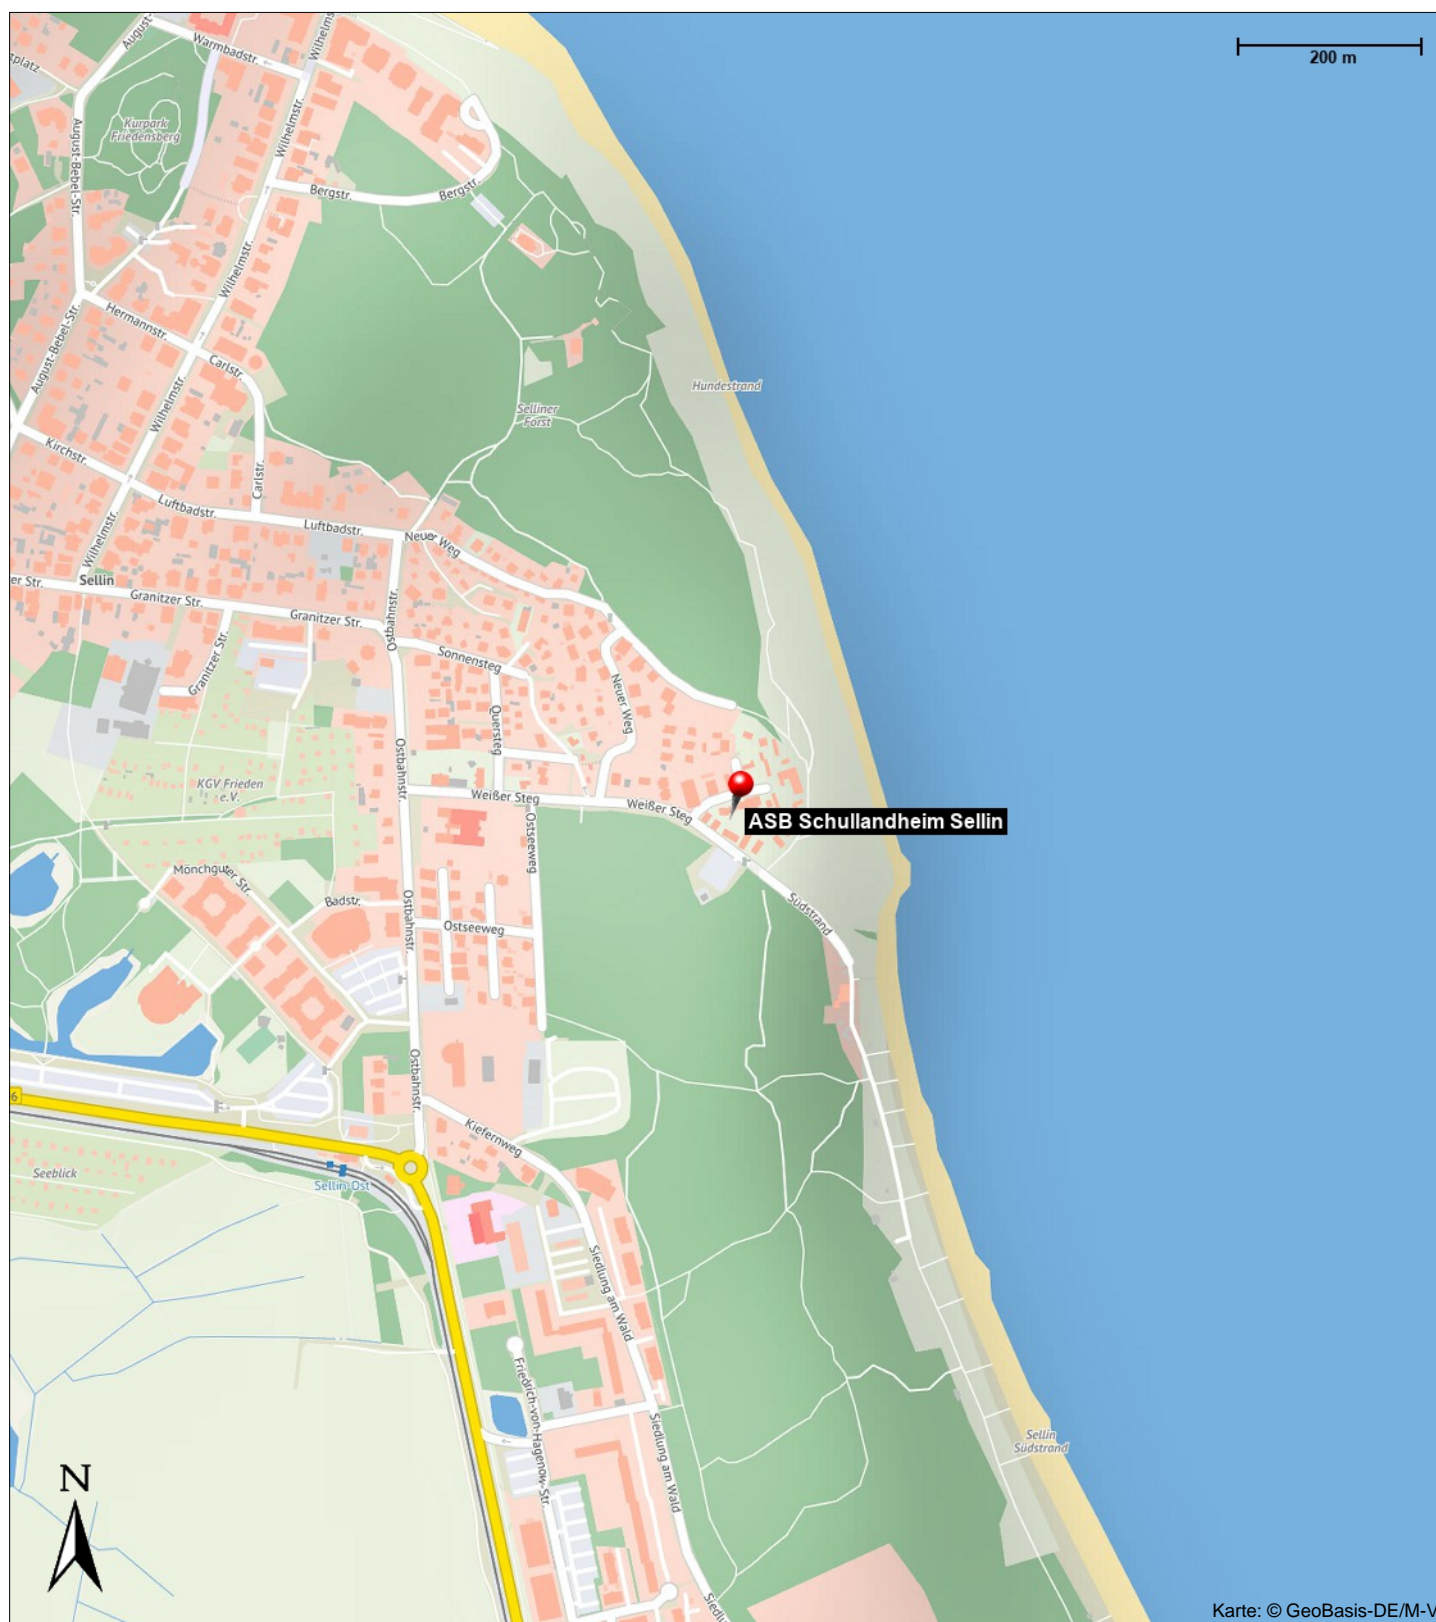

ASB Schullandheim Sellin

Weißer Steg 13
18586 Ostseebad Sellin /Rügen

Telefon: 038303-87515
Telefax: 038303-12575
E-Mail: sellin@asb-nordost.de
Internet: <http://www.asb-nordost.de>