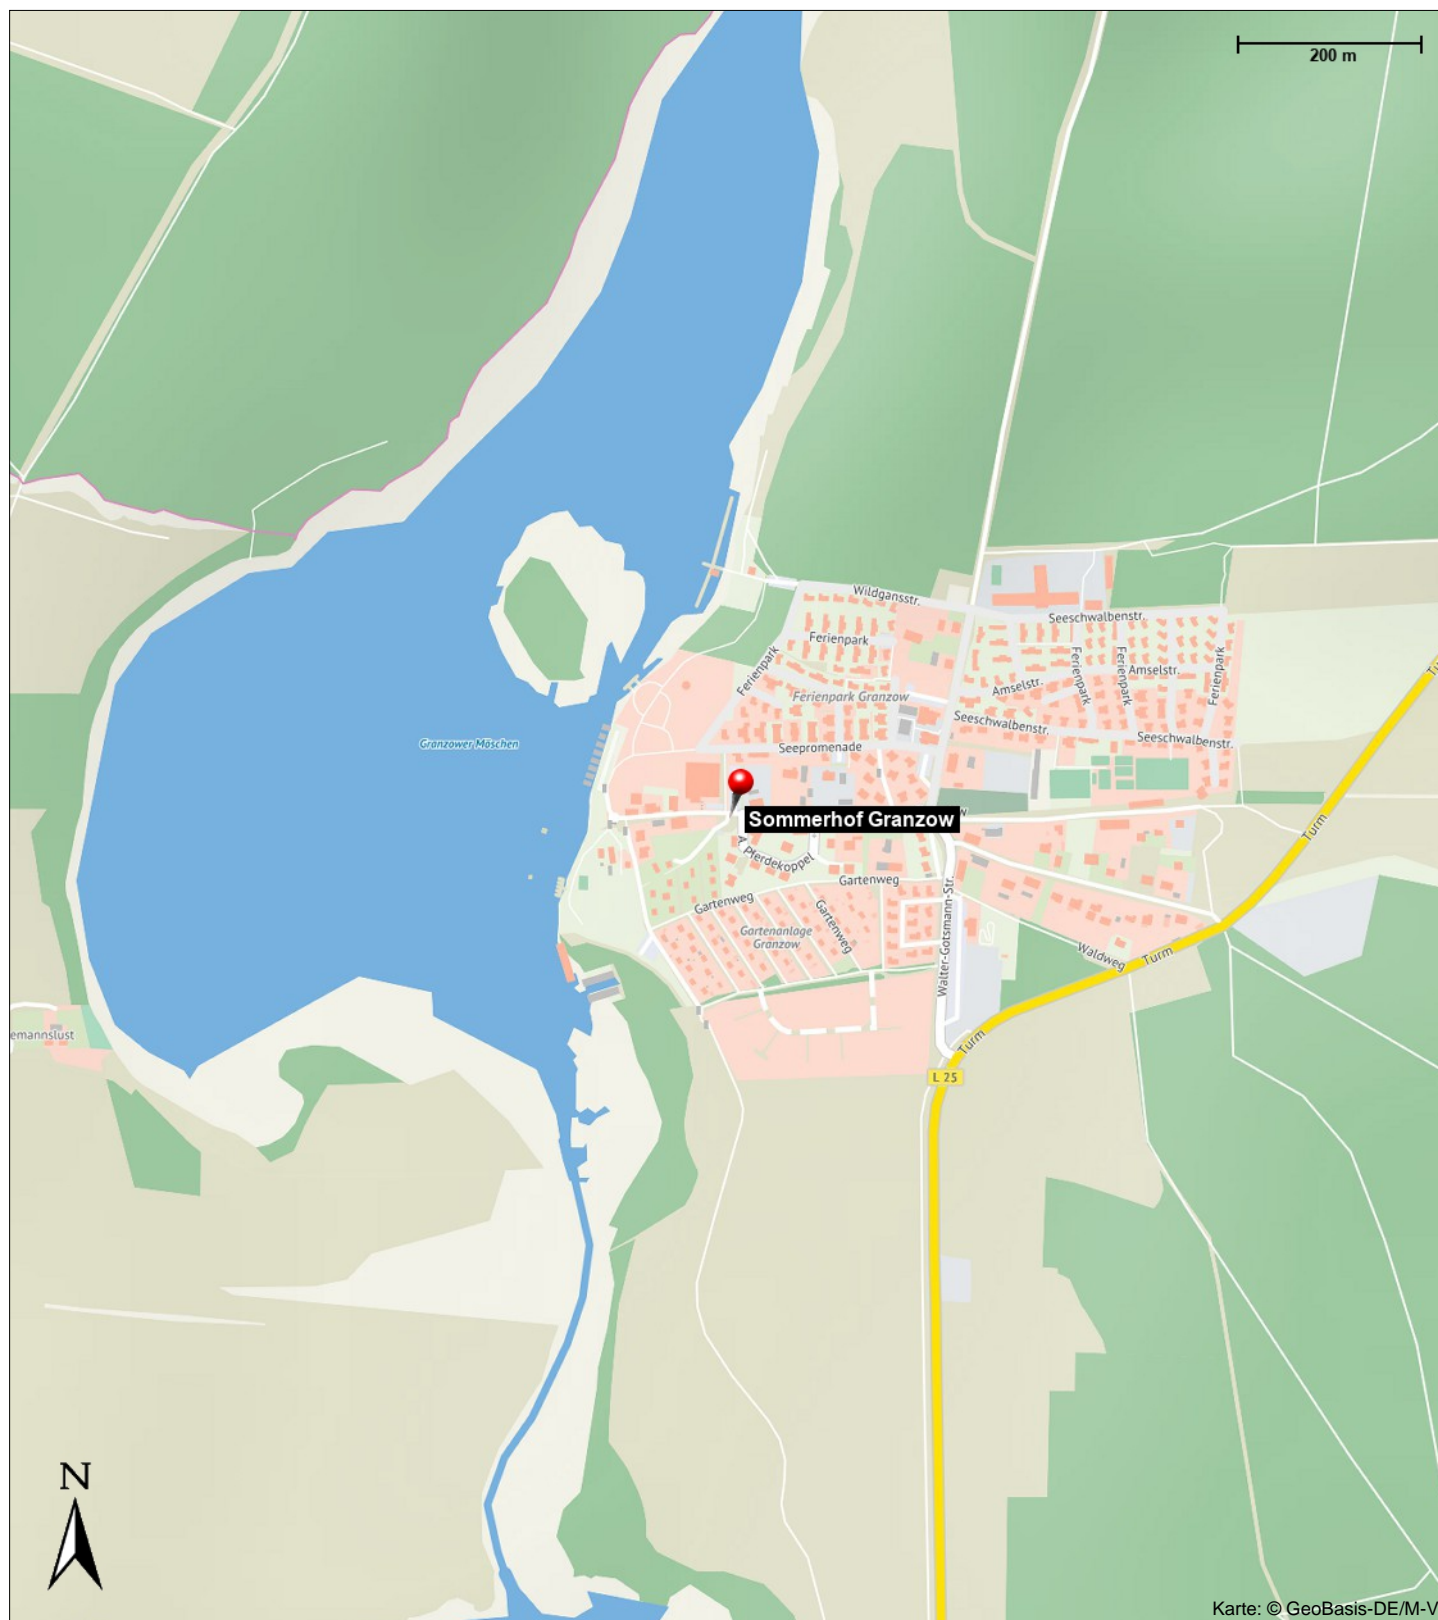

Sommerhof Granzow

Seeuferstr. 22
17252 Mirow /Meckl. - Granzow

Telefon: 039833-21800
Telefax: 039833-21844
E-Mail: info@sommerhof-granzow.de
Internet: <http://www.sommerhof-granzow.de>