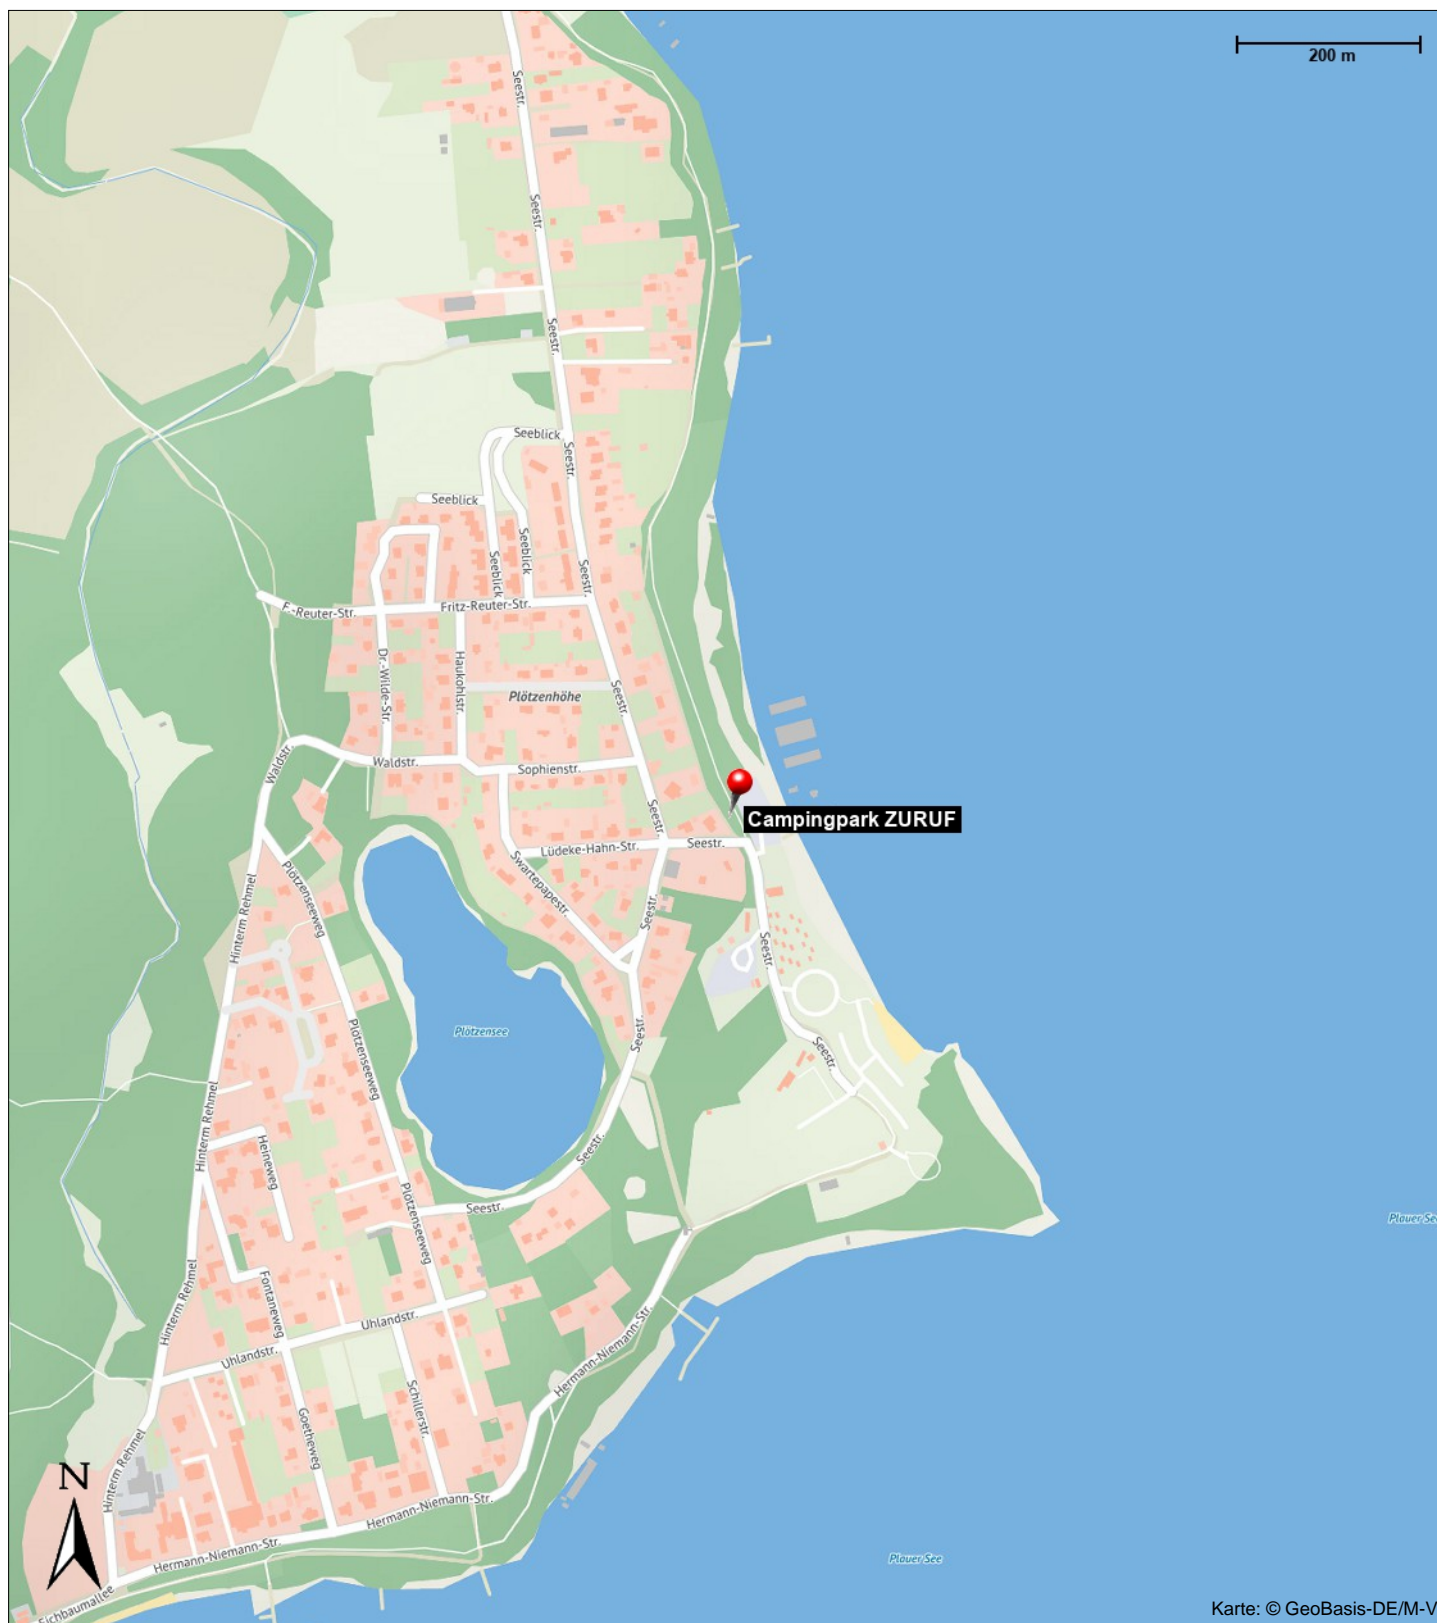

Preisinformationen:

Ferienwohnung: 43-49€

Zelt: 2,5-3€

Radfernwege in der Umgebung:

- Mecklenburgischer Seen-Radweg (Entfernung: 0 km)
- Mecklenburger Seenplatte - Lewitz (Entfernung: 0 km)

Kontakt

Seestr. 38 D
19395 Plau am See

Position

N 53° 26.35314', E 012° 17.18915'

Campingpark ZURUF

Seestr. 38 D
19395 Plau am See

Telefon: 038735-45878
Telefax: 038735-45879
E-Mail: campingpark-zuruf@t-online.de
Internet: <http://www.campingpark-zuruf.de>