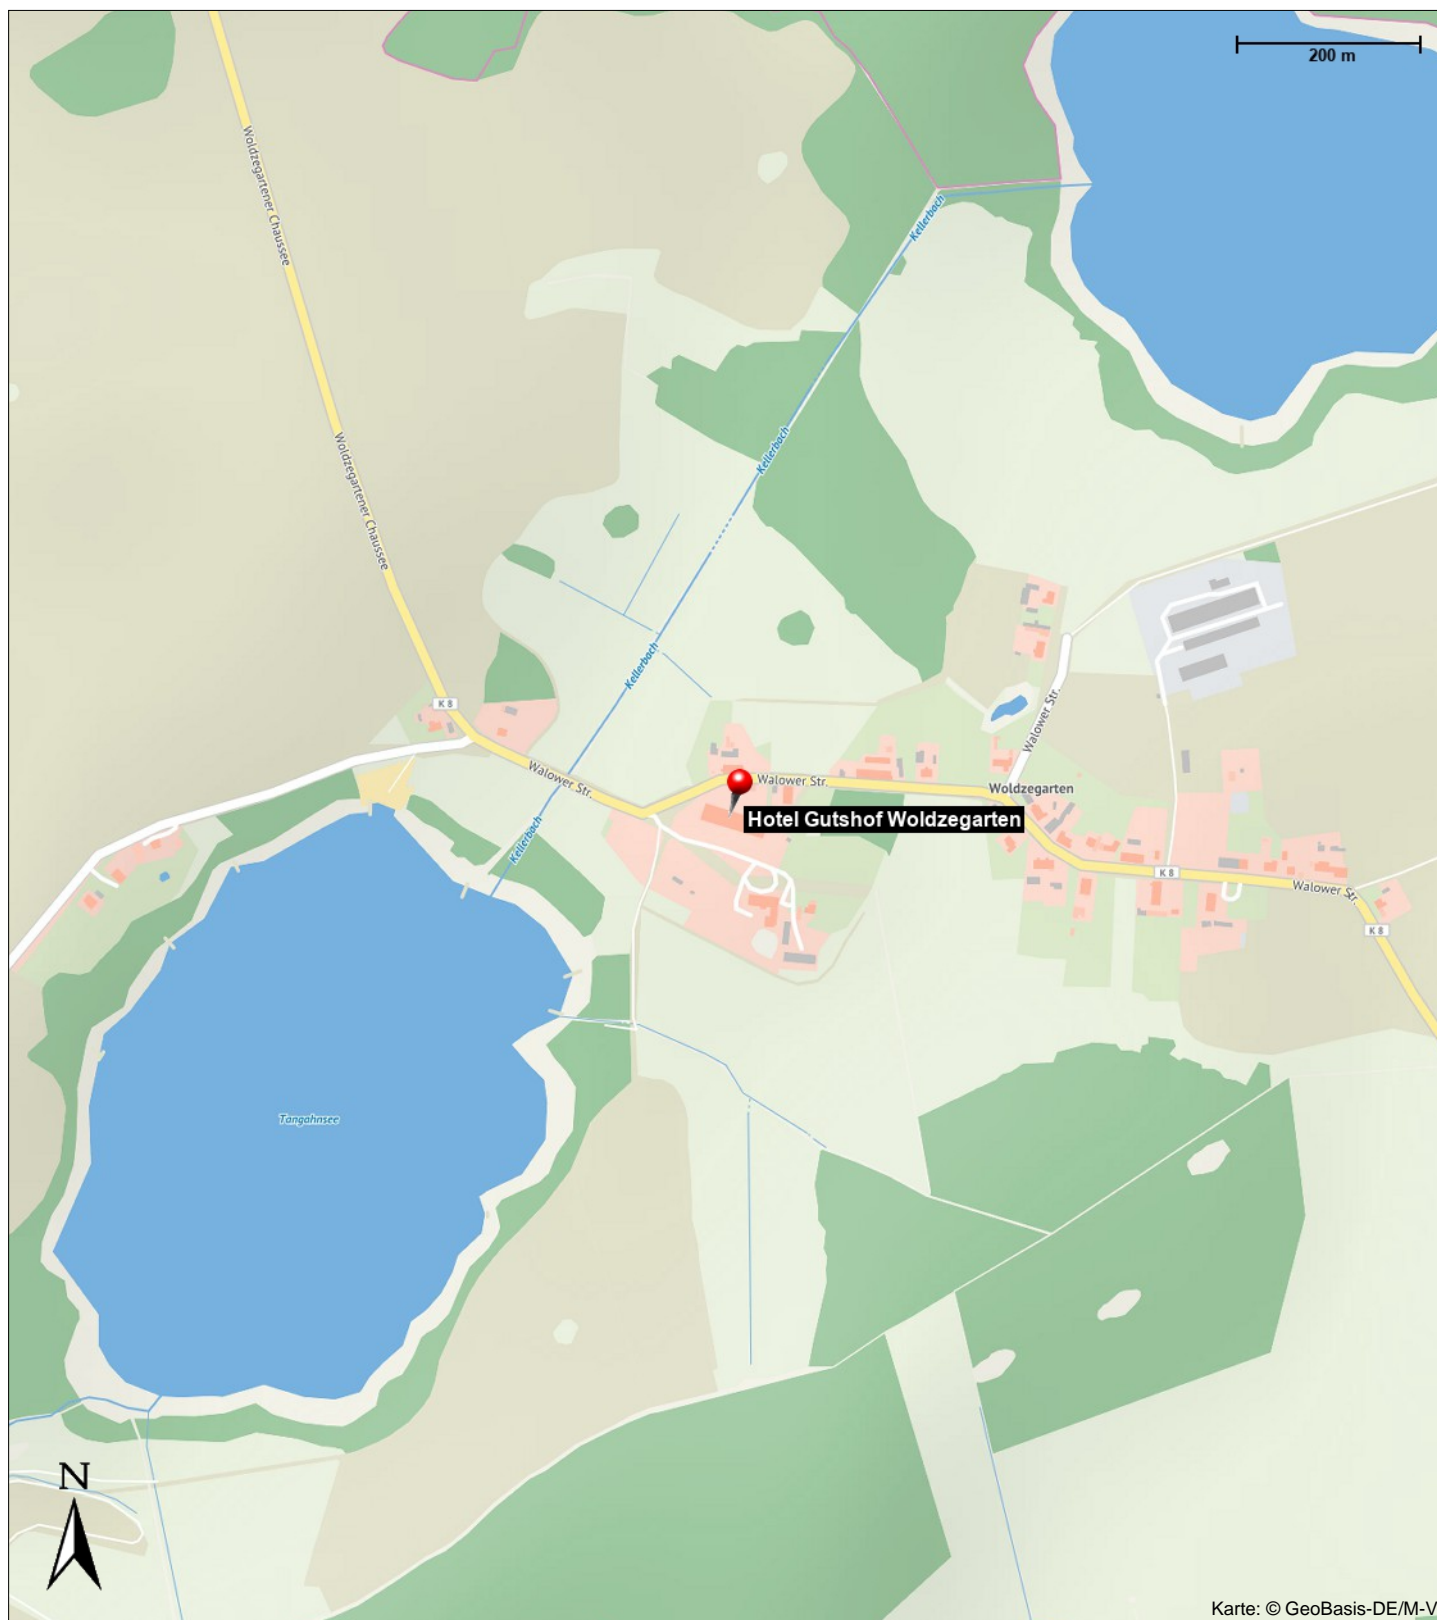

Kontakt

Walower Str. 30
17209 Leizen - Woldzegarten

Position

N 53° 23.94421', E 012° 28.92644'

Hotel Gutshof Woldzegarten

Walower Str. 30
17209 Leizen - Woldzegarten

Telefon: 039922-822-0
Telefax: 039922-822-55
E-Mail: info@gutshof-woldzegarten.de
Internet: <http://www.gutshof-woldzegarten.de>