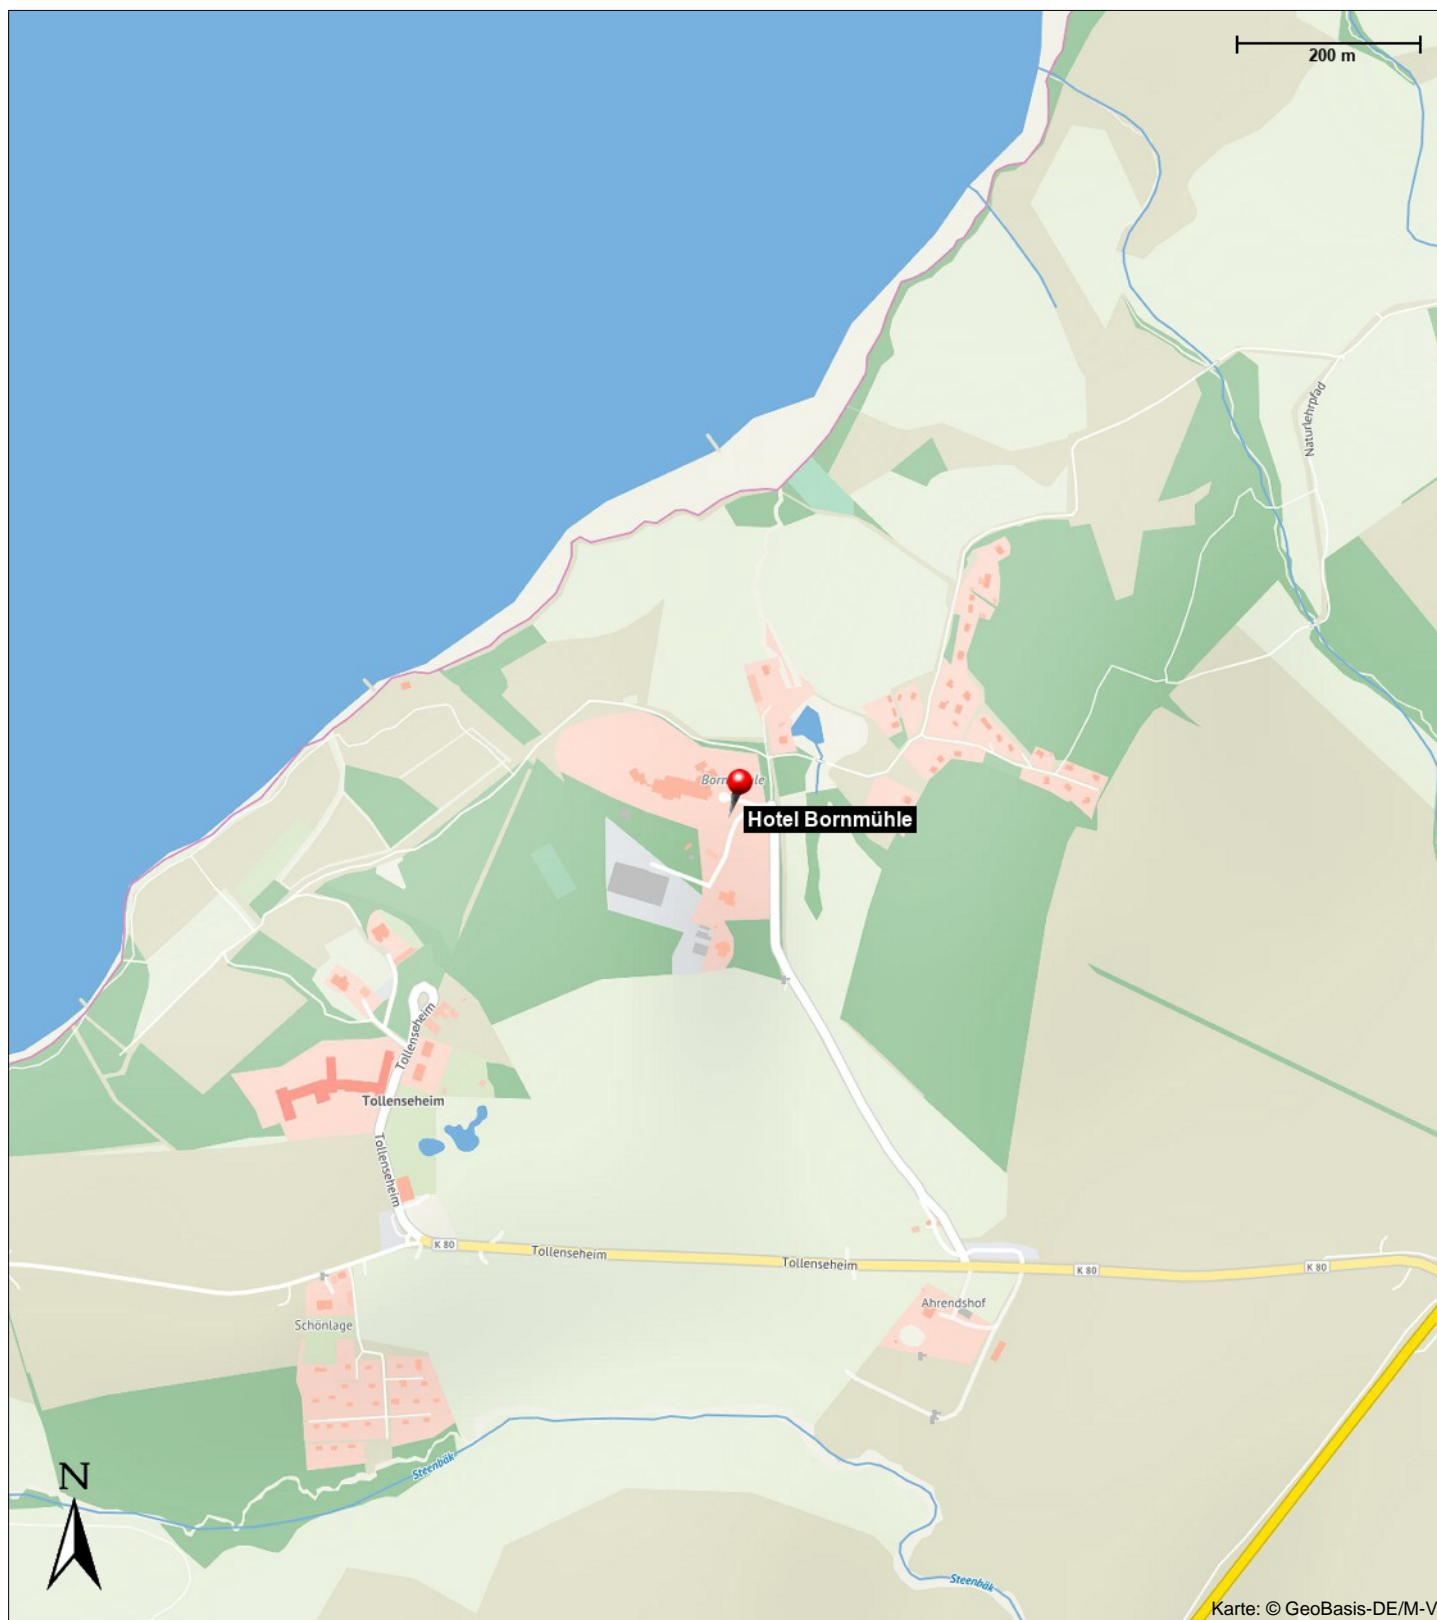

Hotel Bornmühle

Bornmühle 35
17094 Groß Nemerow

Telefon: 039605-60-0

Telefax: 039605-60-399

E-Mail: info@bornmuehle.com

Internet: <http://www.bornmuehle.com>