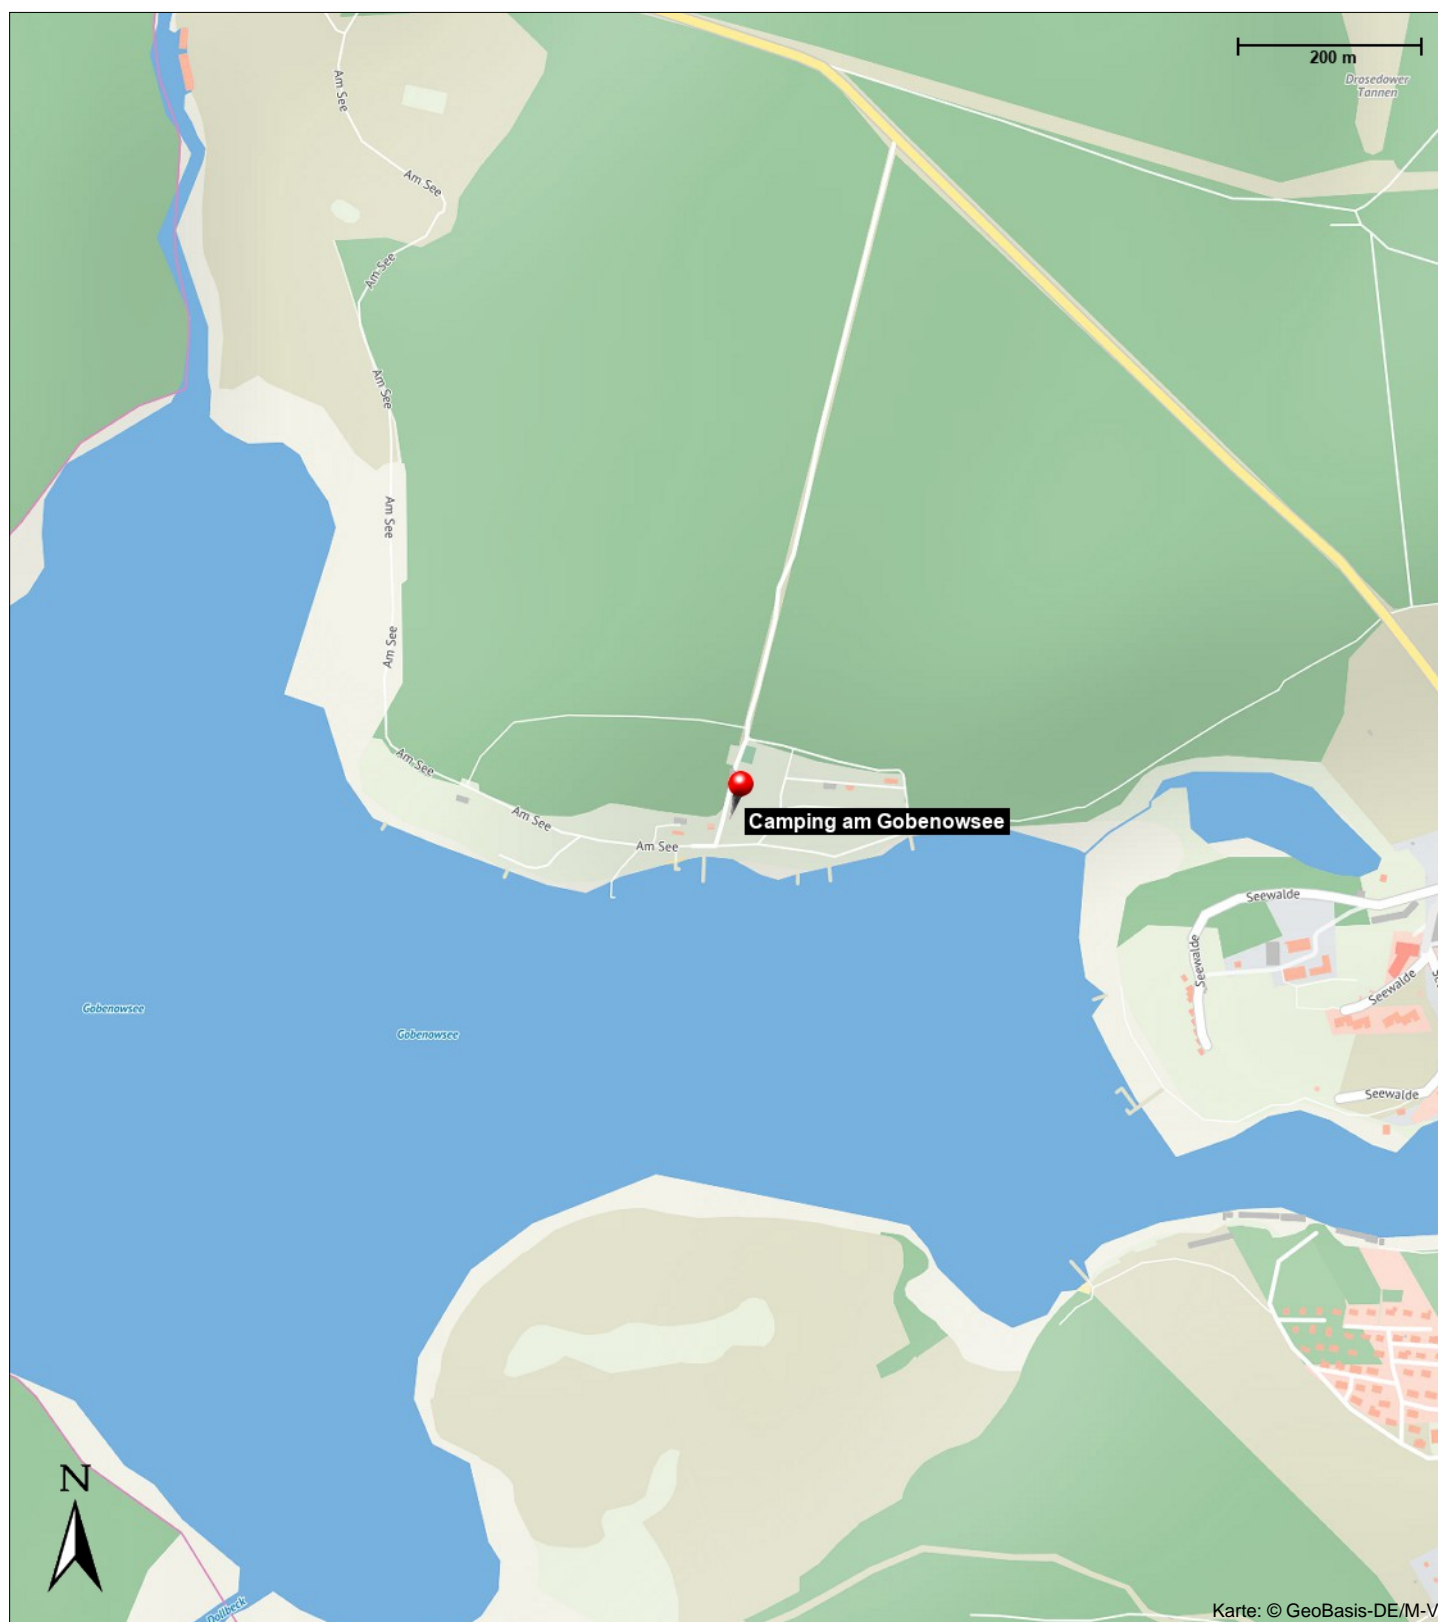

Camping am Gobenowsee

Am See
17255 Drosedow

Telefon: 039828-20355

Telefax: 039828-20355

E-Mail: gobenow@t-online.de

Internet: <http://www.gobenowsee.m-vp.de>