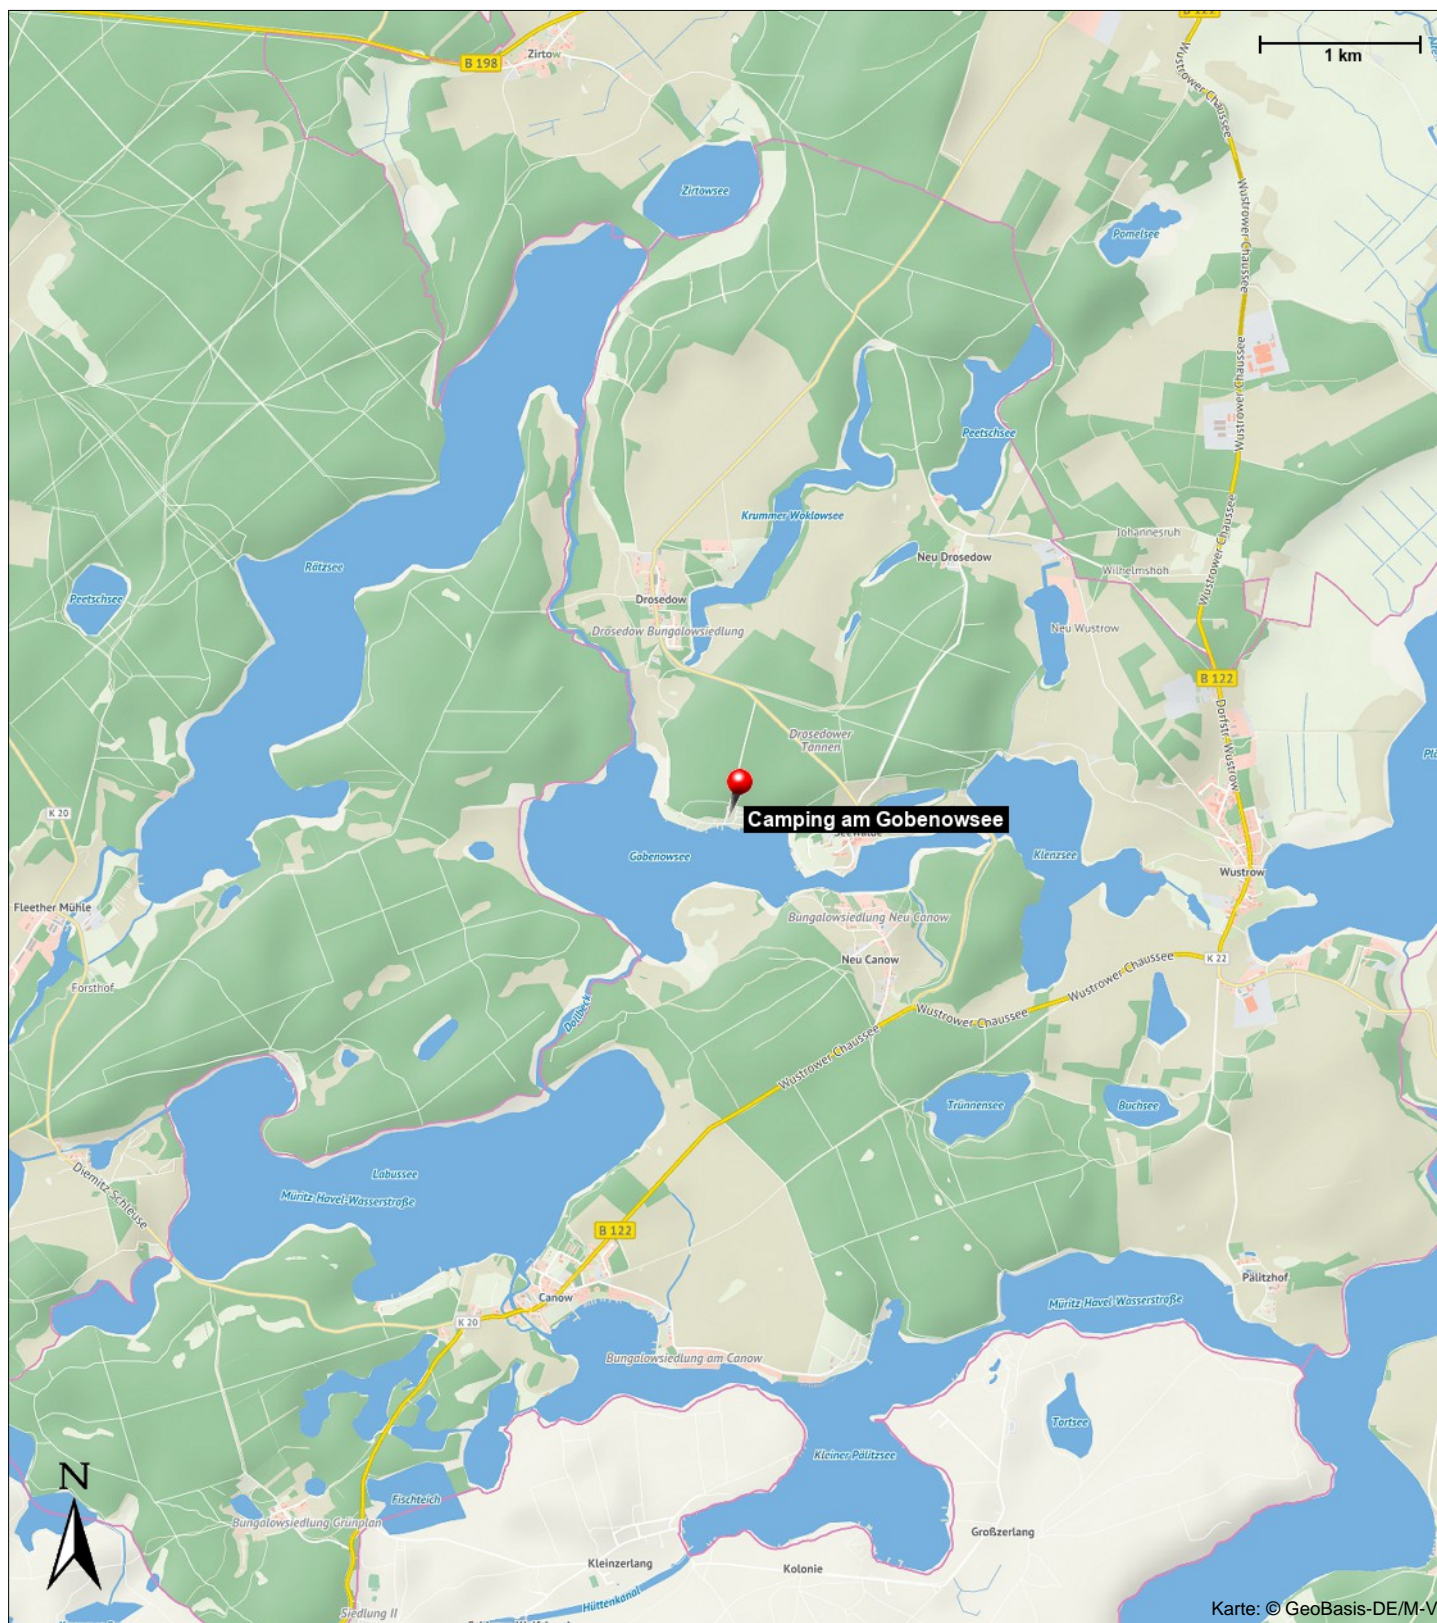

Camping am Gobenowsee

Am See
17255 Drosedow

Telefon: 039828-20355

Telefax: 039828-20355

E-Mail: gobenow@t-online.de

Internet: <http://www.gobenowsee.m-vp.de>

Karte: © GeoBasis-DE/M-V