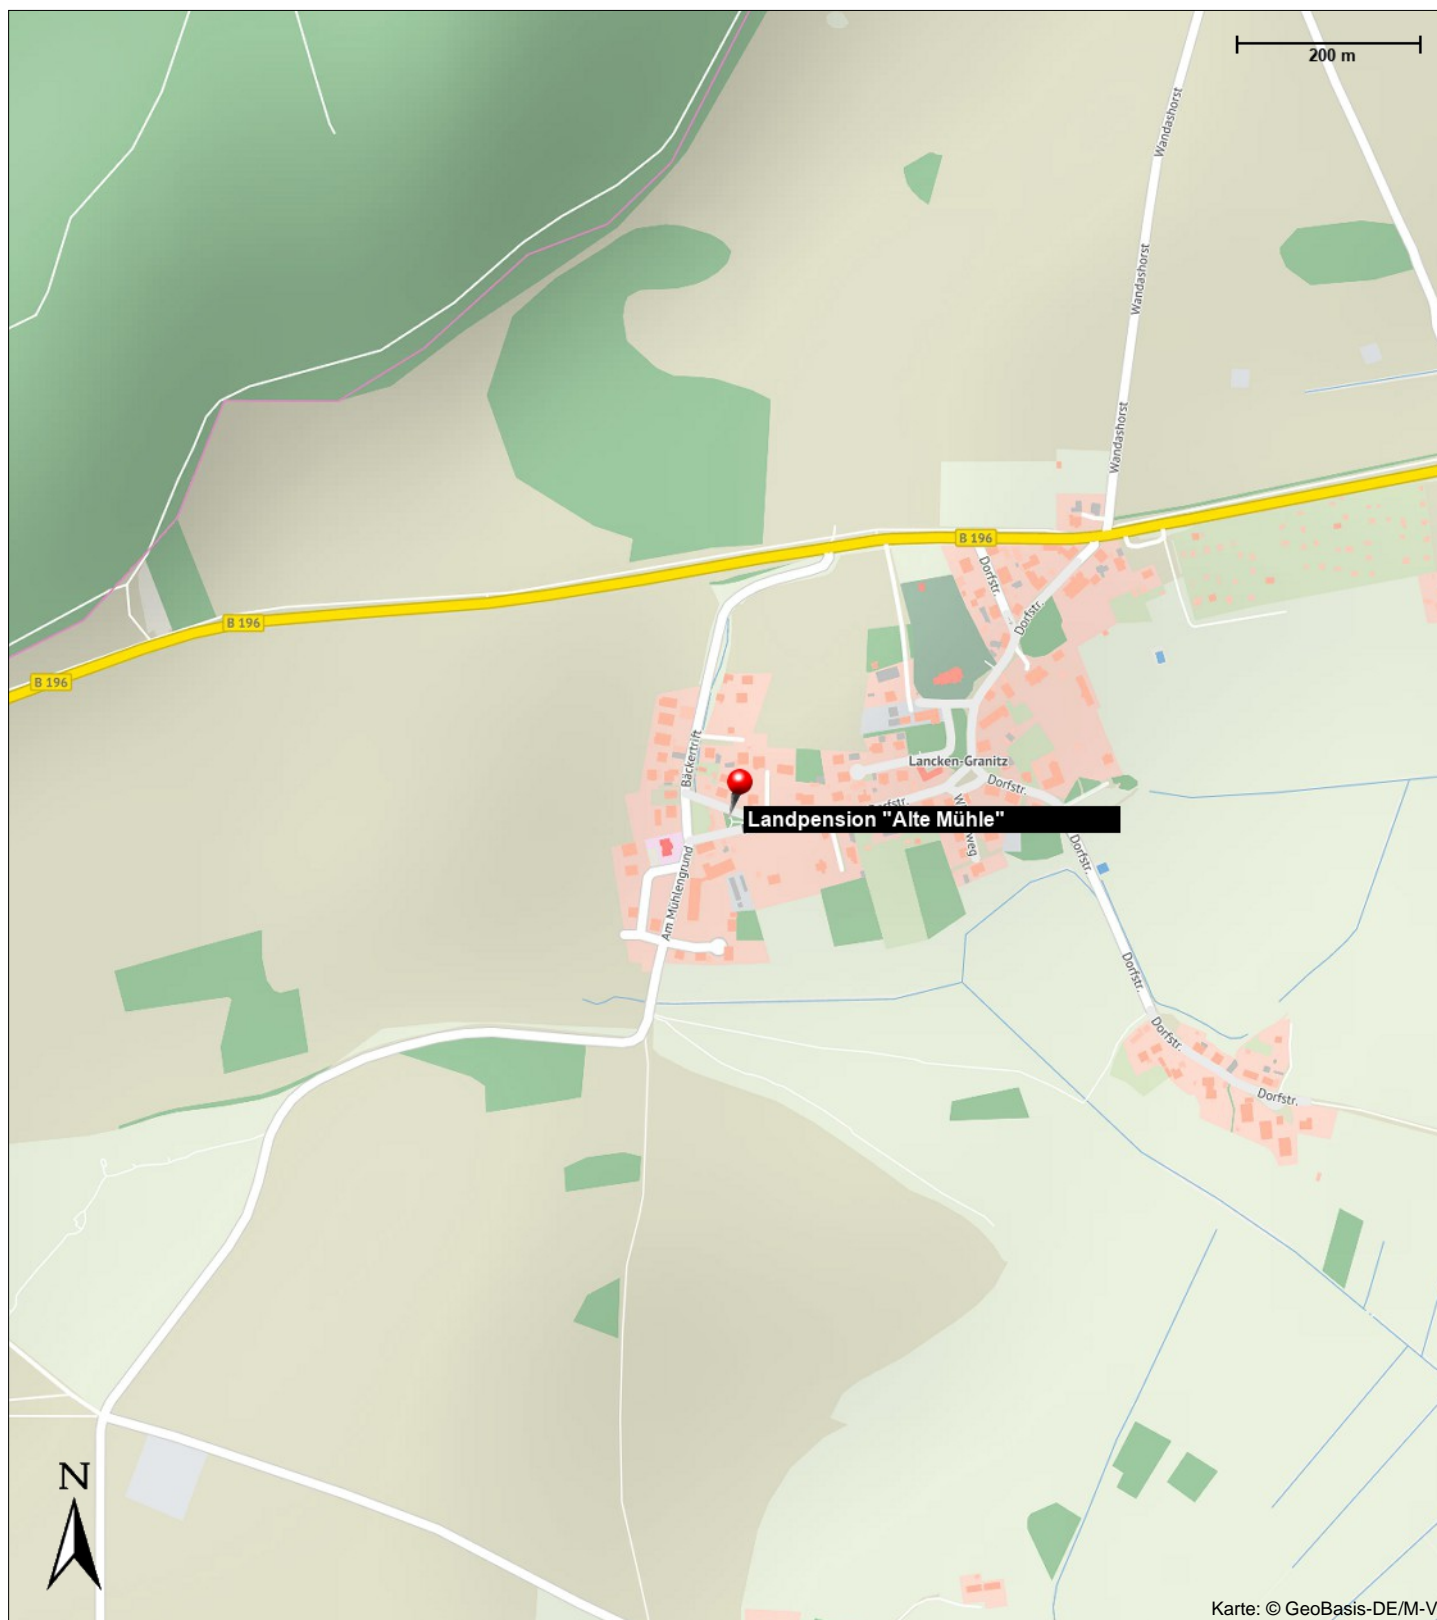

Landpension "Alte Mühle"

Am Mühlengrund 1
18586 Lancken-Granitz /Rügen

Telefon: 038303-86828

Telefax: 038303-90851

E-Mail: pensionaltemuehle@t-online.de

Internet: <http://www.alte-muehle-ruegen.de>

Karte: © GeoBasis-DE/M-V