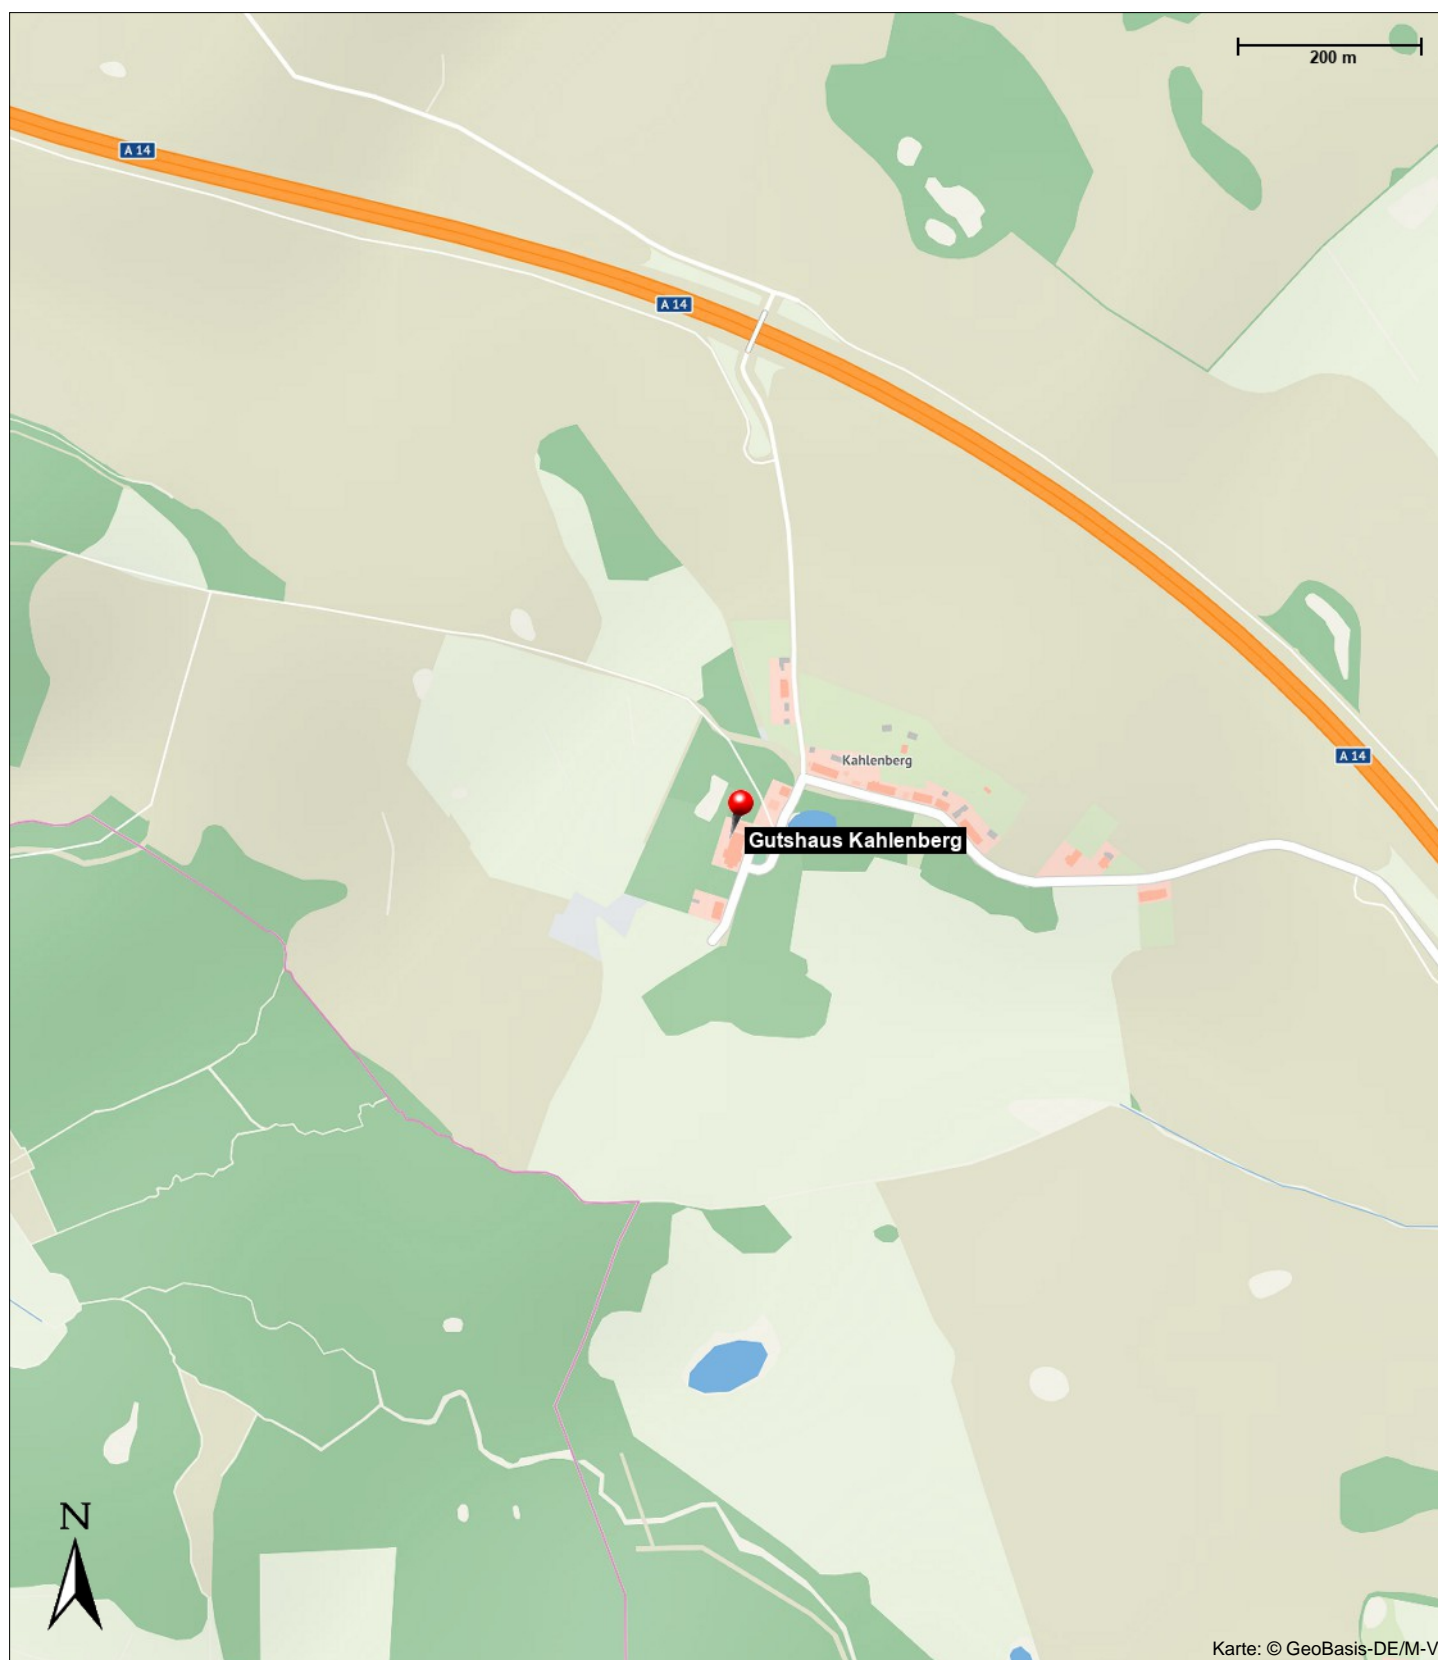

Gutshaus Kahlenberg

Dorfstr. 18
23992 Kahlenberg /Neukloster

Telefon: 038422-58635

Telefax: 038422-58637

E-Mail: landschaftsarchitekten@adolphi-rose.de