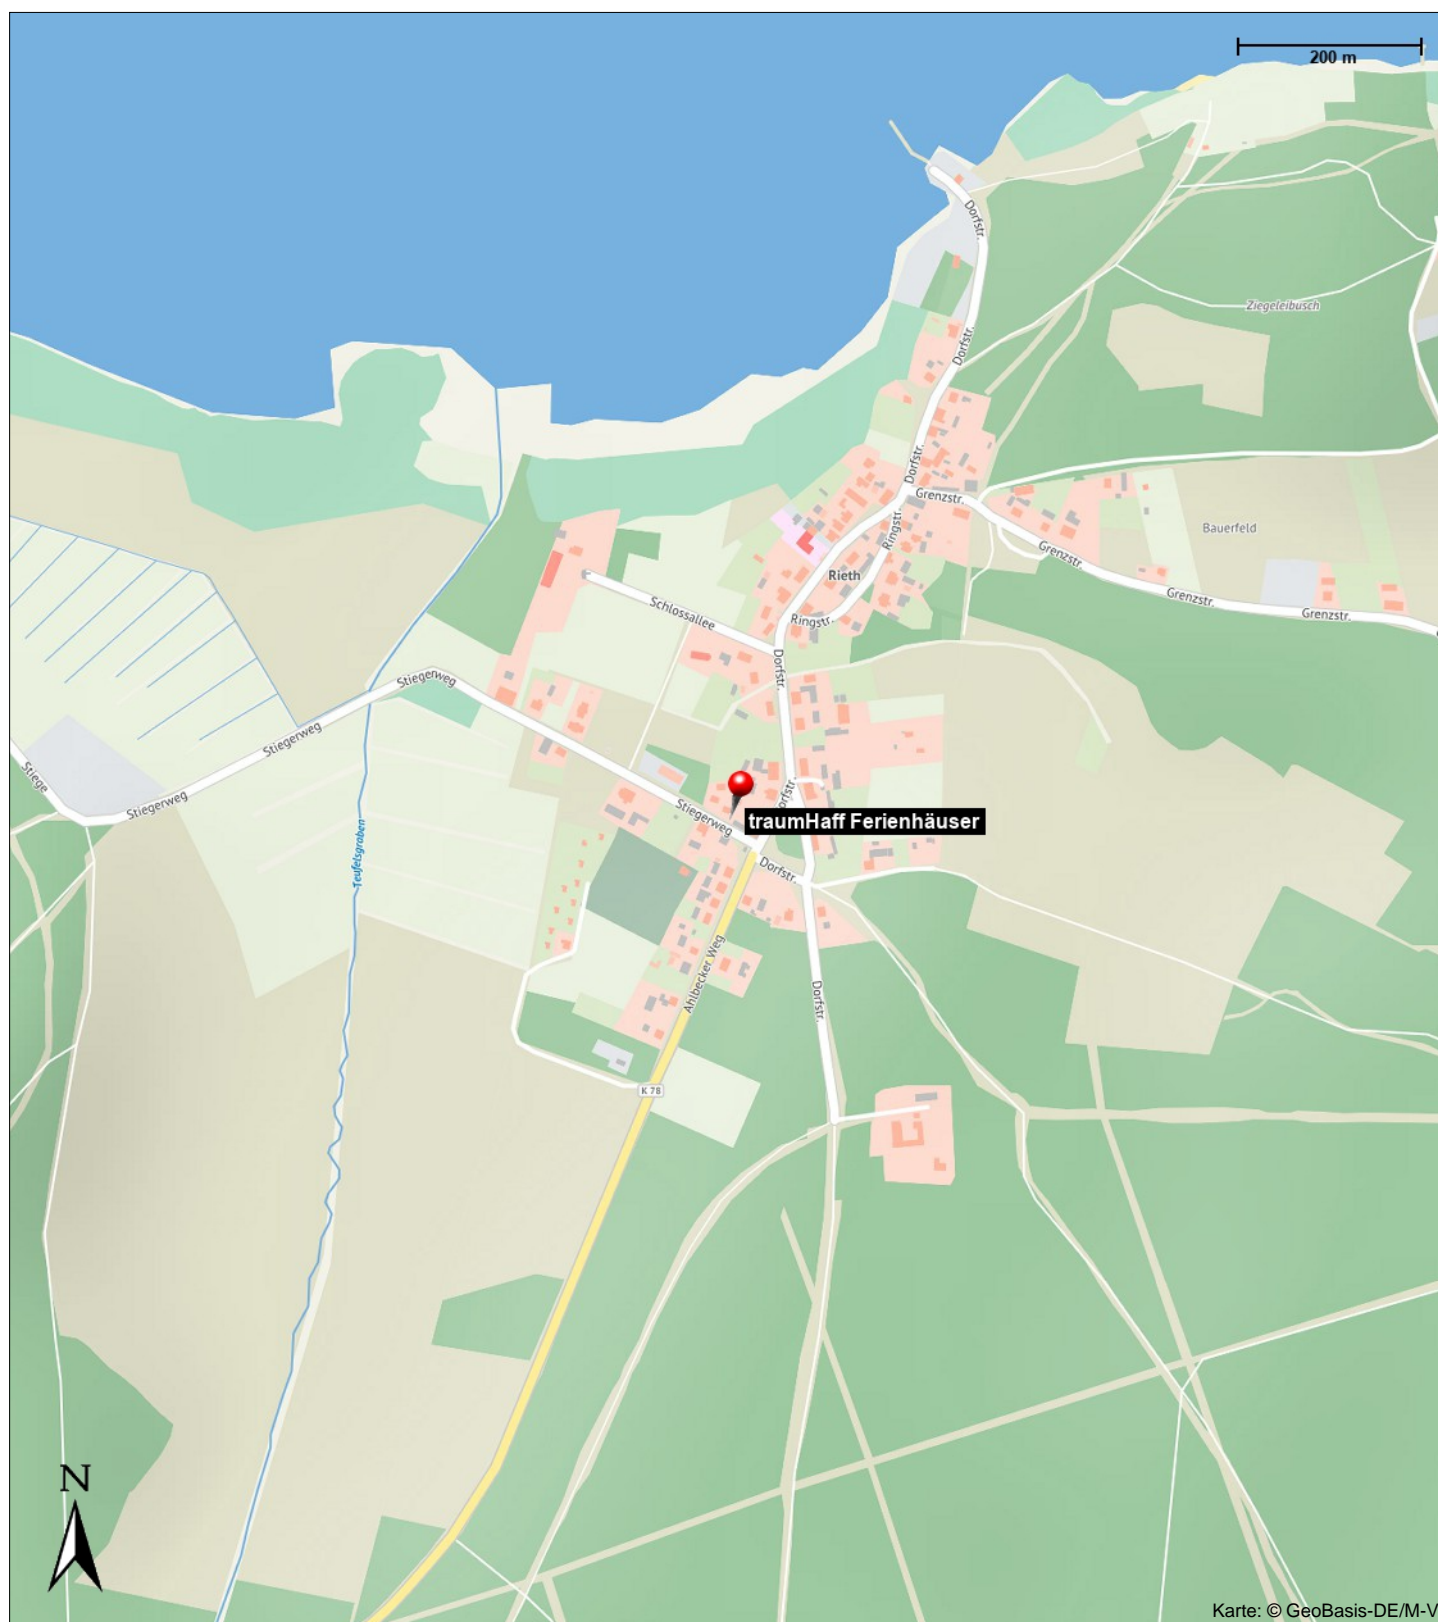

traumHaff Ferienhäuser

Stieger Weg 1a
17375 Rieth

Telefon: 039775-26848

Telefax: 039775-26759

E-Mail: architekt.bartelt@gmx.de

Internet: <http://www.ostseeferienhaus.de>