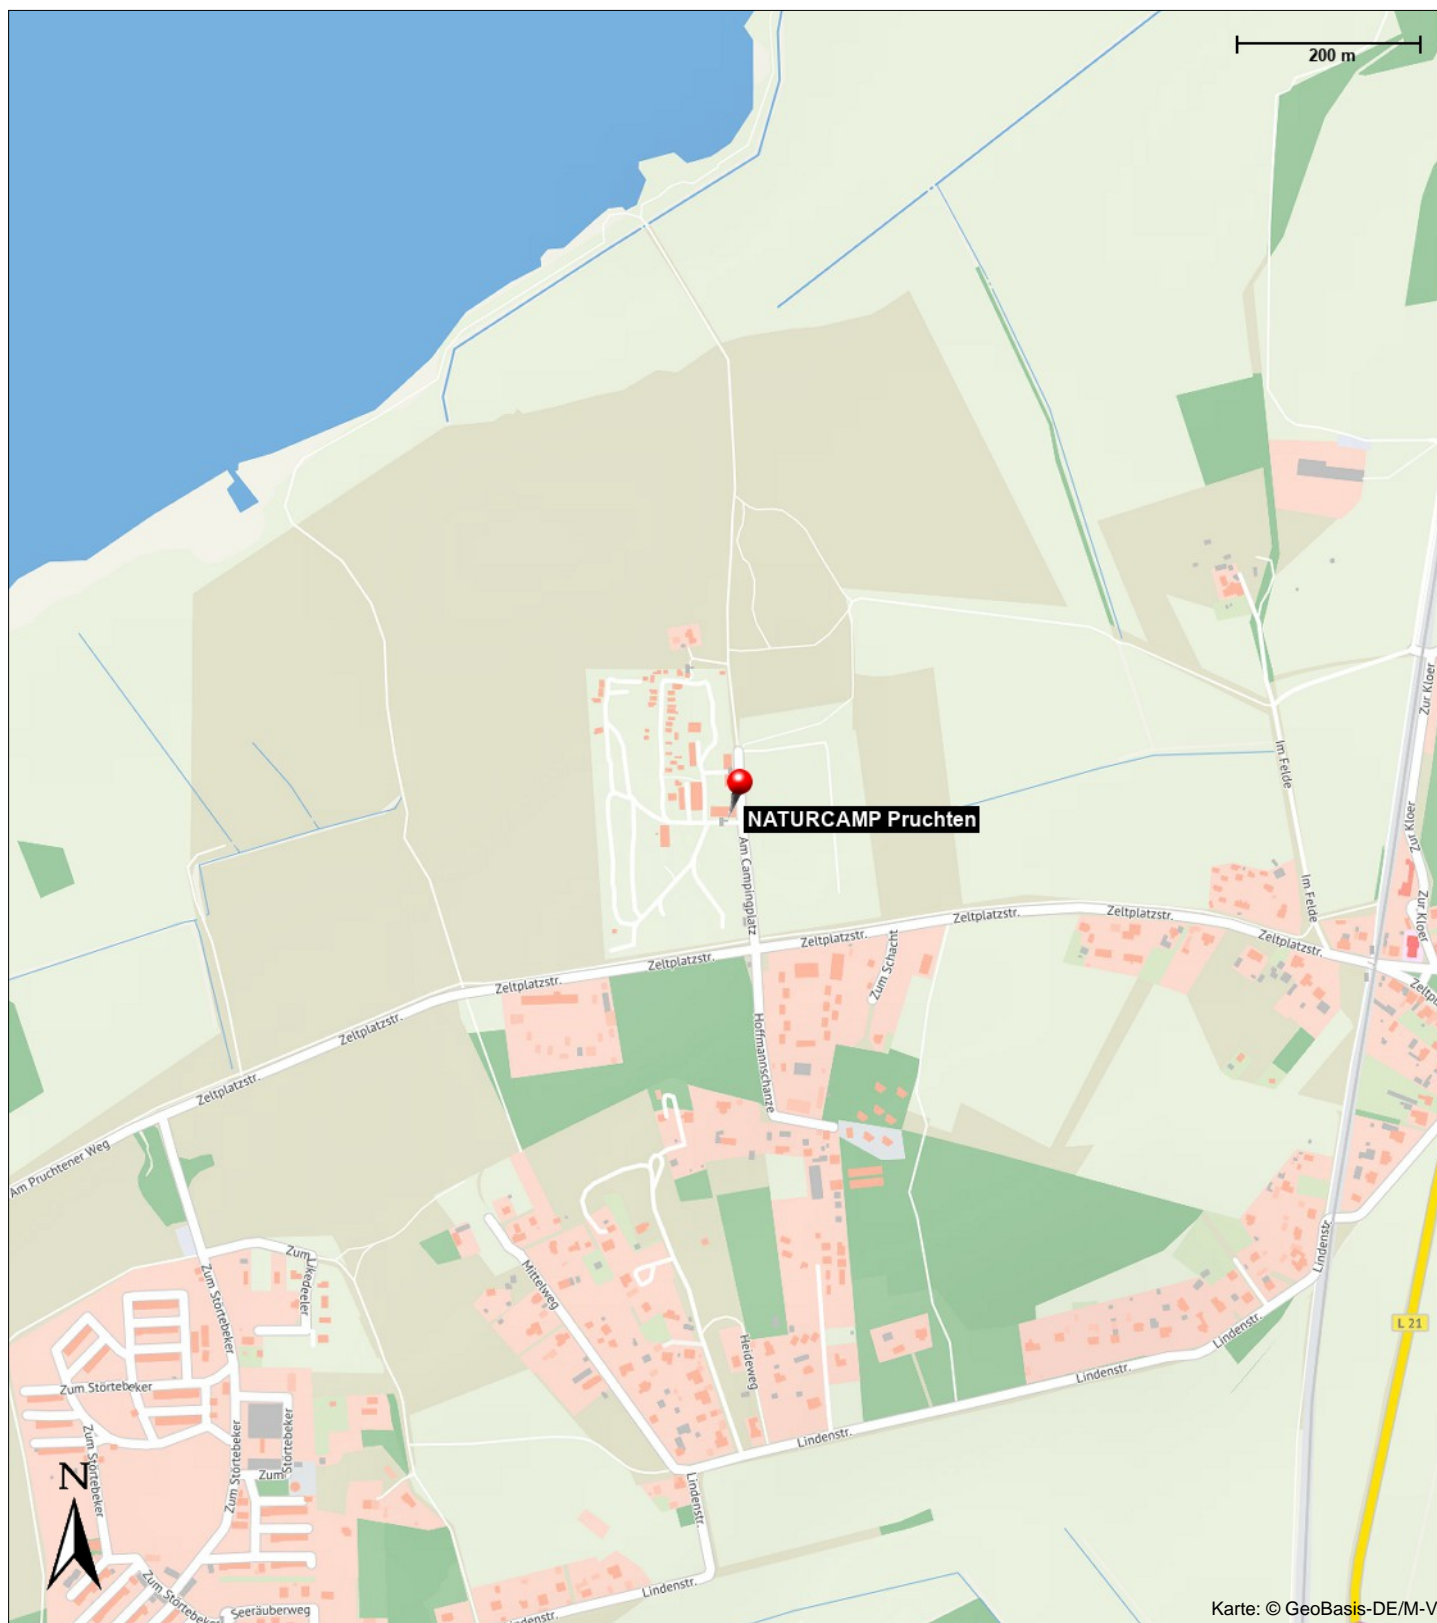

NATURCAMP Pruchten

Am Campingplatz 2
18356 Pruchten

Telefon: 038231-2045

Telefax: 038231-66346

E-Mail: info@naturcamp.de

Internet: <http://www.naturcamp.de>