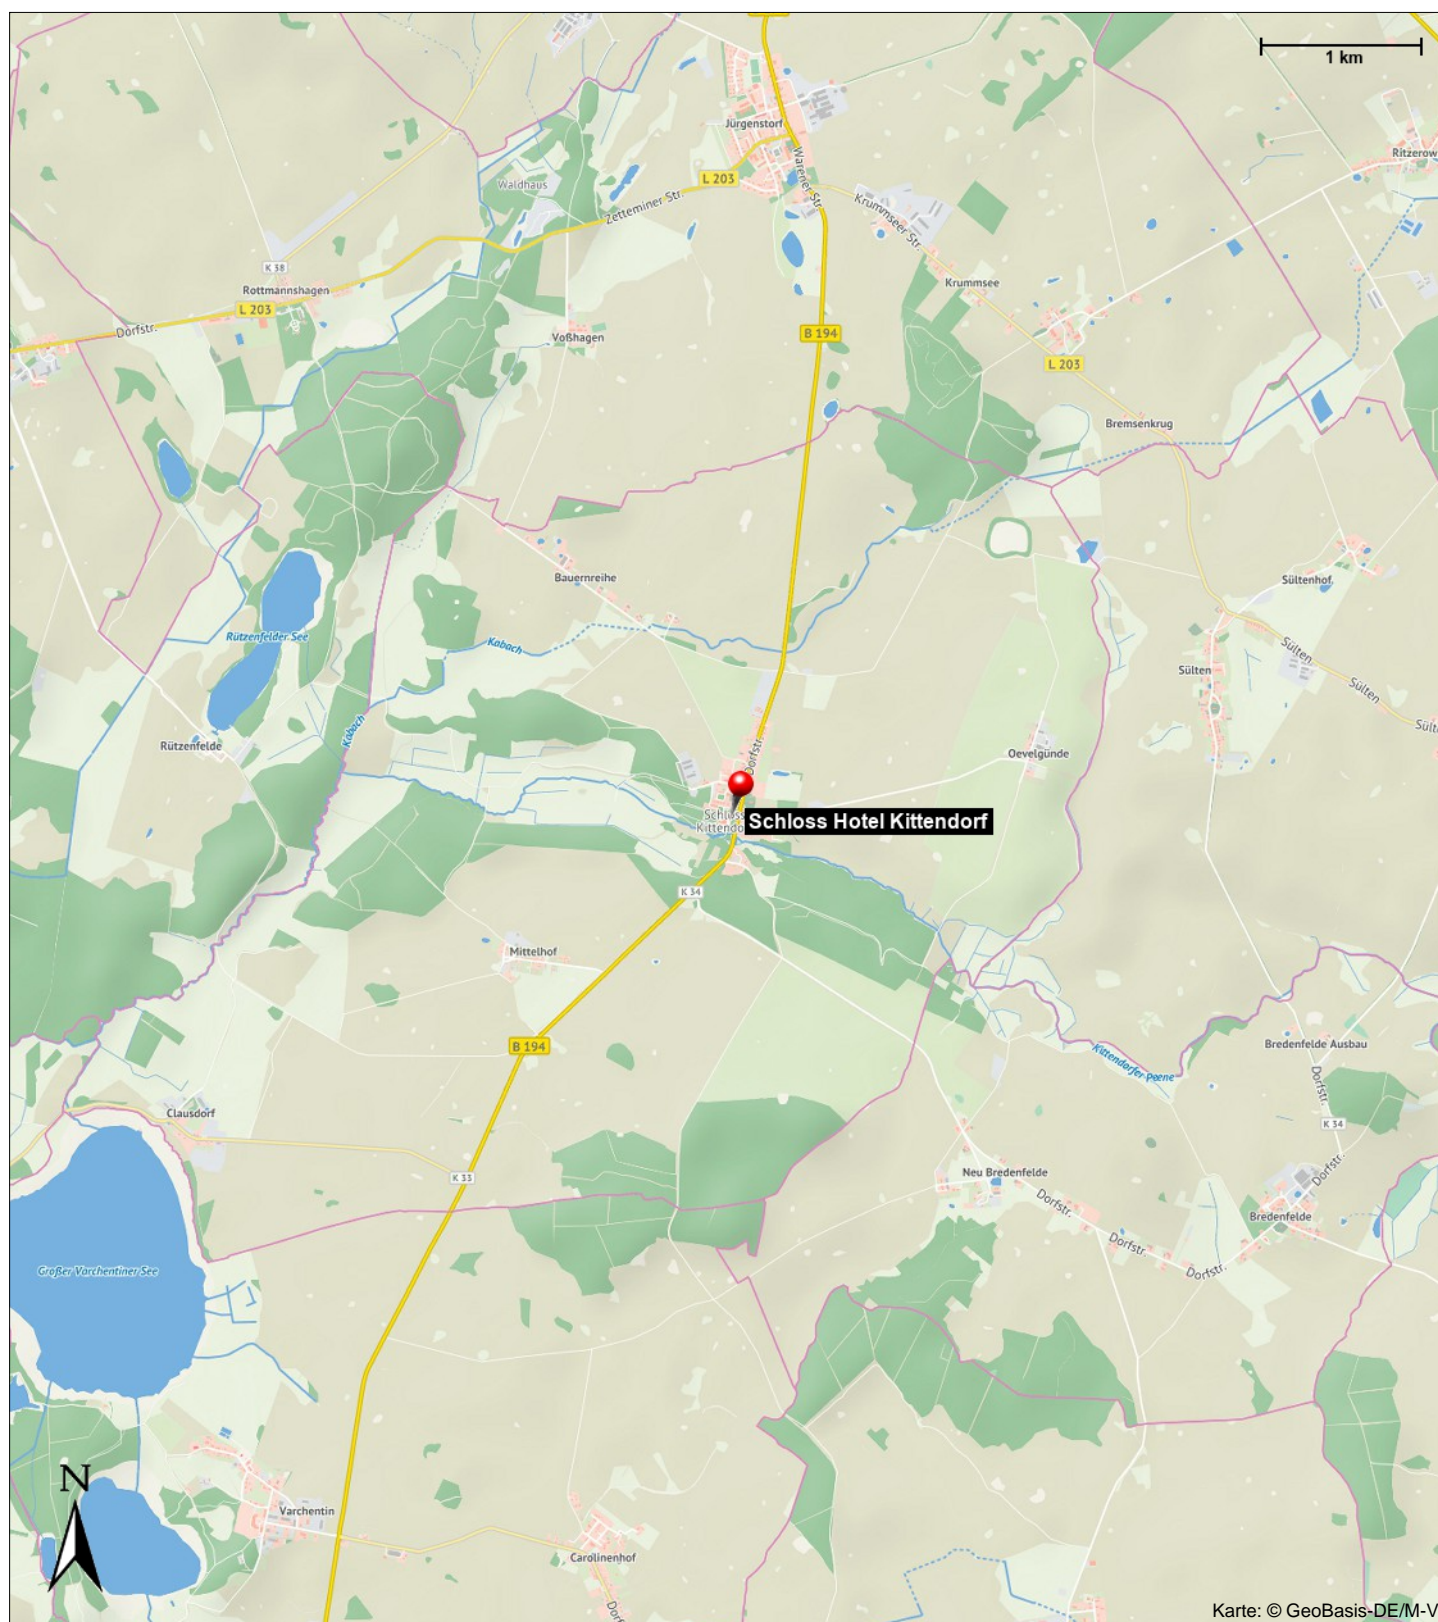

- Peenetal-Rundweg (Entfernung: 15 km)

### Position

---

N 53° 37.33964', E 012° 54.11050'

Karte: © GeoBasis-DE/M-V