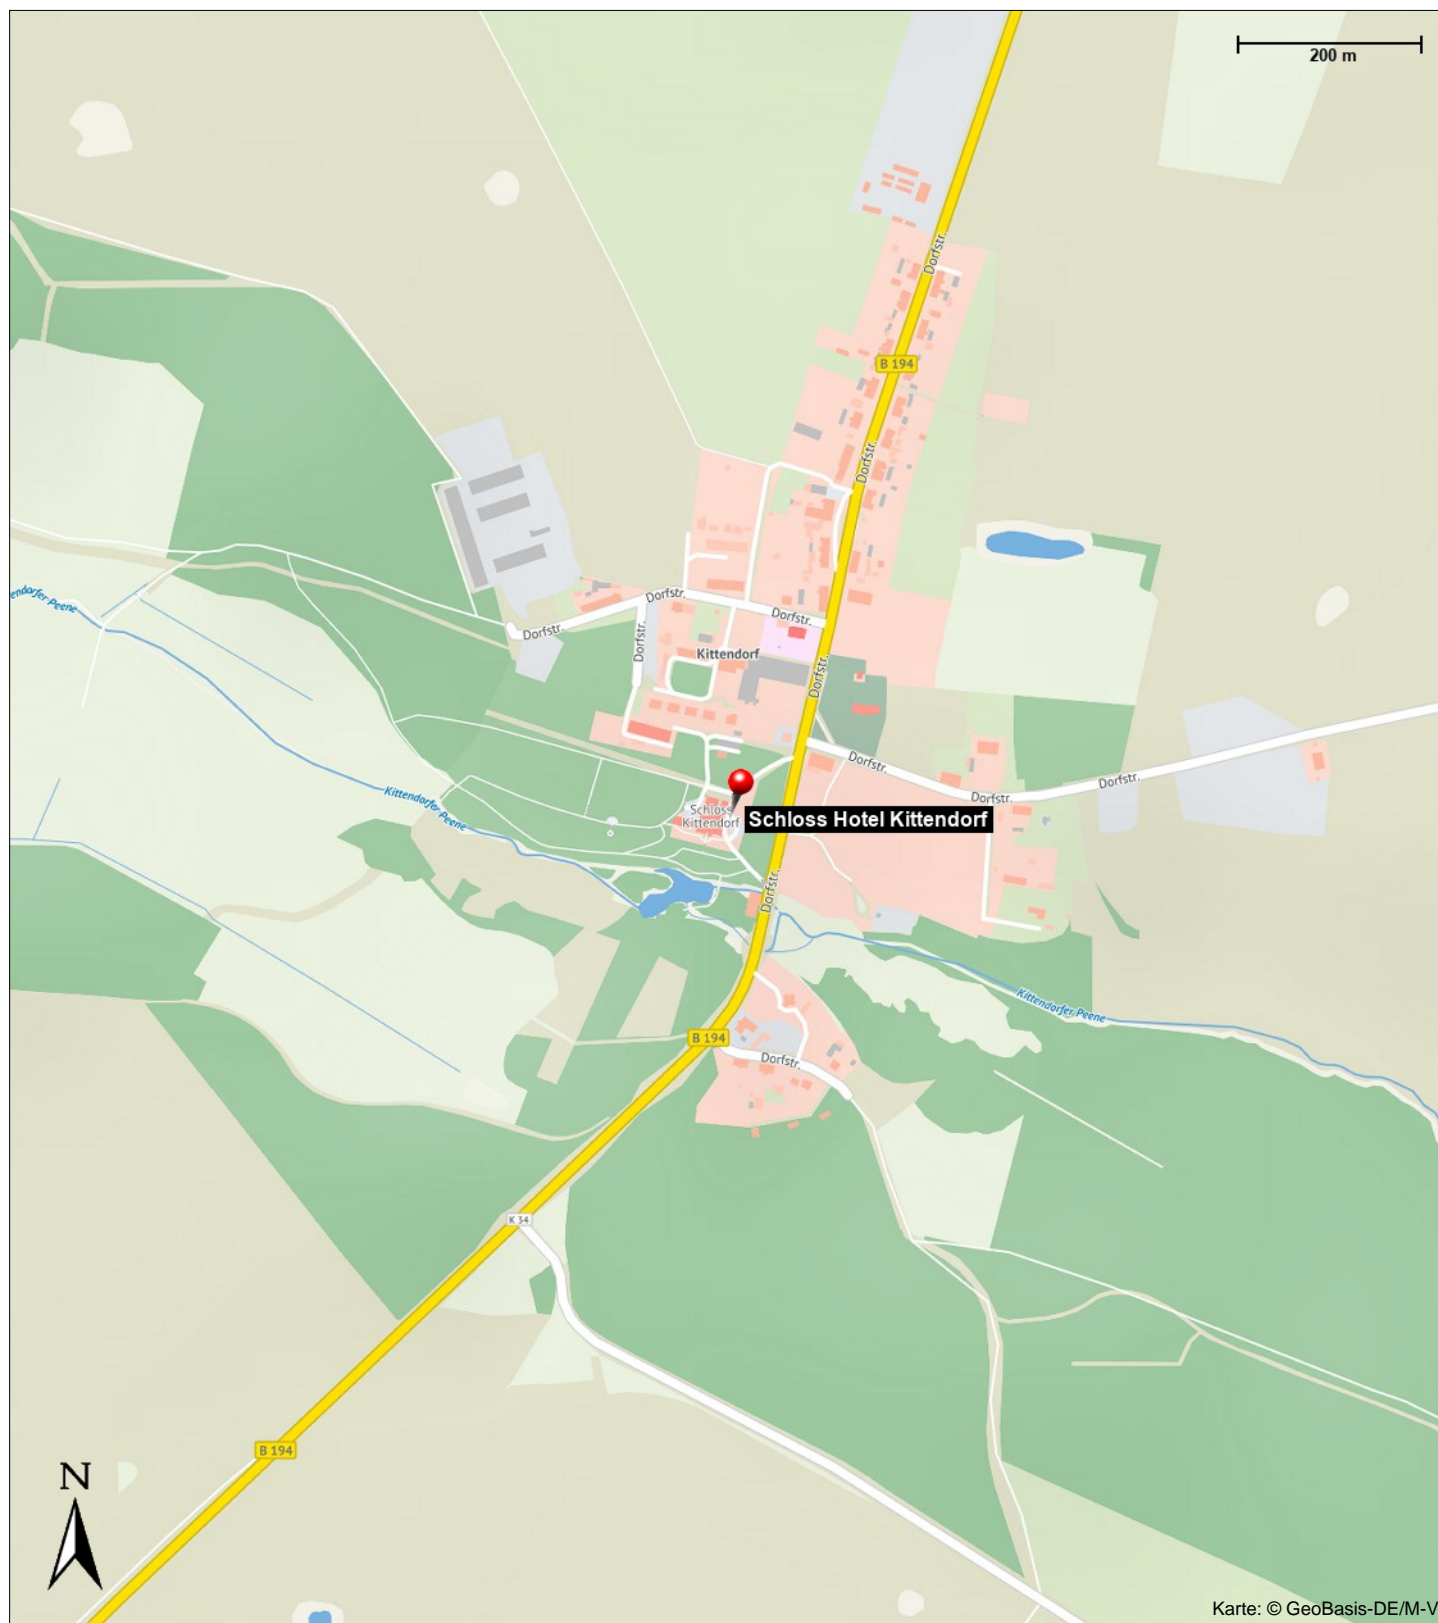

Schloss Hotel Kittendorf

Dorfstraße 47
17153 Kittendorf

Telefon: 039955-500
Telefax: 039955-50140
E-Mail: info@schloss-kittendorf.de
Internet: <http://www.schloss-kittendorf.de>